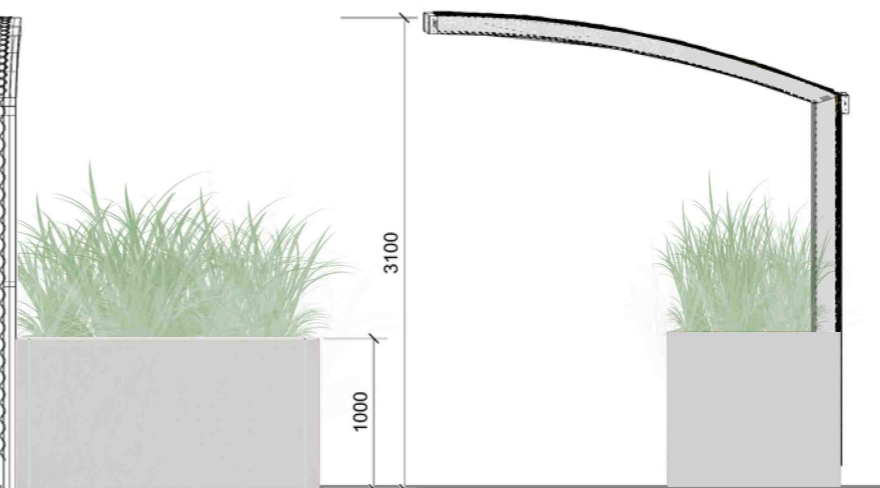

VARIANT Č.1 - DETAIL

PÔDORYS 1:50

LEGENDA

- 1- NÁDRŽ NA RASTLINY „RENIT“ / 1,1x1x2m /
- 2- LAVIČKA „MMCITÉ VERA“
- 3- KRYCIA KONŠTRUKCIA PRE POPÍNAVÉ DREVINY „MMCITÉ“

LAVIČKA „MMCITÉ VERA“

ČELNÝ POHĽAD

BOČNÝ POHĽAD