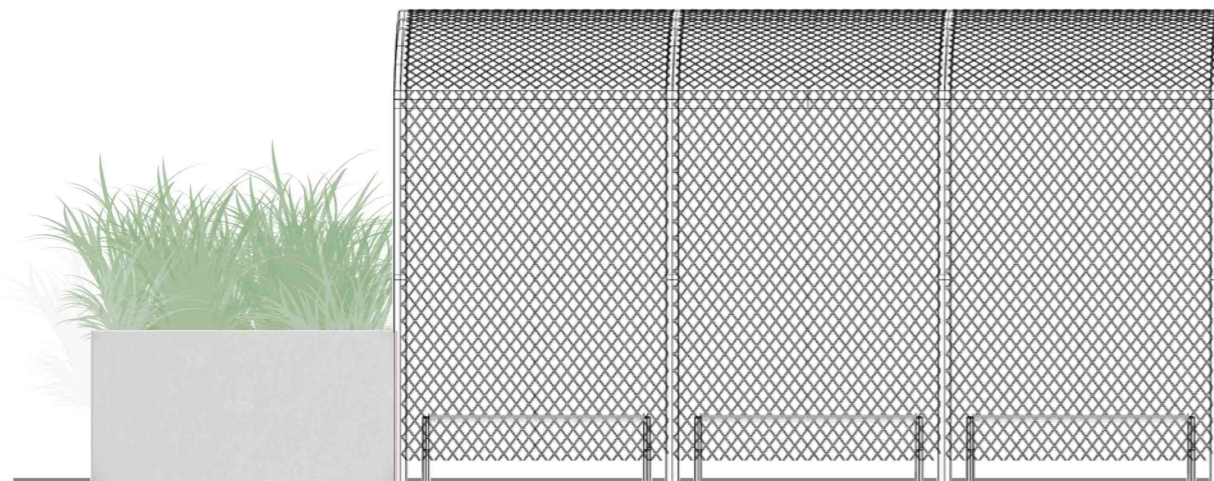

VARIANT Č.1 - DETAIL

PÔDORYS 1:50

LEGENDA

- 1- NÁDRŽ NA RASTLINY „RENIT“ / 1,1x1x2m /
- 2- LAVIČKA „MMCITÉ VERA“
- 3- KRYCIA KONŠTRUKCIA PRE POPÍNAVÉ DREVINY „MMCITÉ“

LAVIČKA „MMCITÉ VERA“

ČELNÝ POHĽAD

BOČNÝ POHĽAD