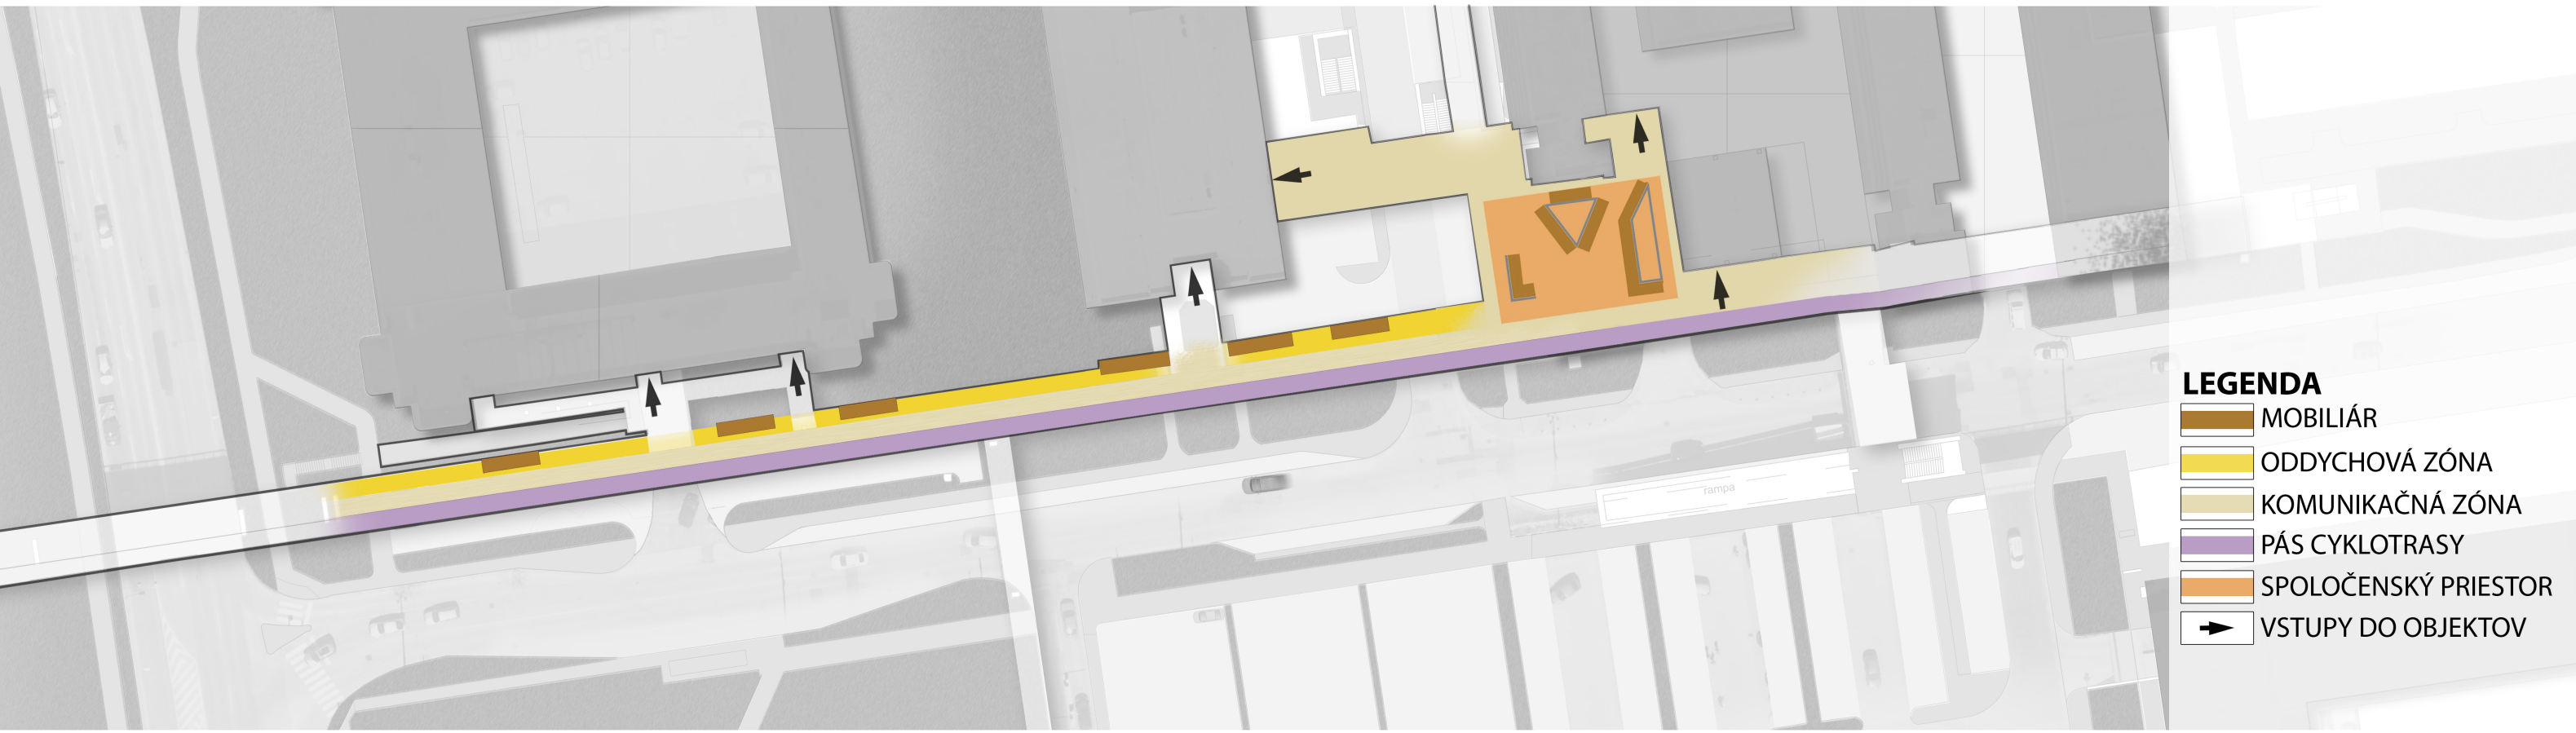

ORGANIZÁCIA PRIESTORU - SCHÉMA

SCHÉMA MOŽNEJ VÝSADBY ZELENE

M= 1:700

LEGENDA

- STROMOVÁ ZELEŇ
- POPÍNAVÁ ZELEŇ
- MOBILNÁ ZELEŇ
- VSTUPY DO OBJEKTOV

SCHÉMA PRIESTOROVÉHO VYUŽITIA RIEŠENÉHO ÚZEMIA

LEGENDA

- MOBILIÁR
- ODDYCHOVÁ ZÓNA
- KOMUNIKAČNÁ ZÓNA
- PÁS CYKLOTRASY
- SPOLOČENSKÝ PRIESTOR
- VSTUPY DO OBJEKTOV