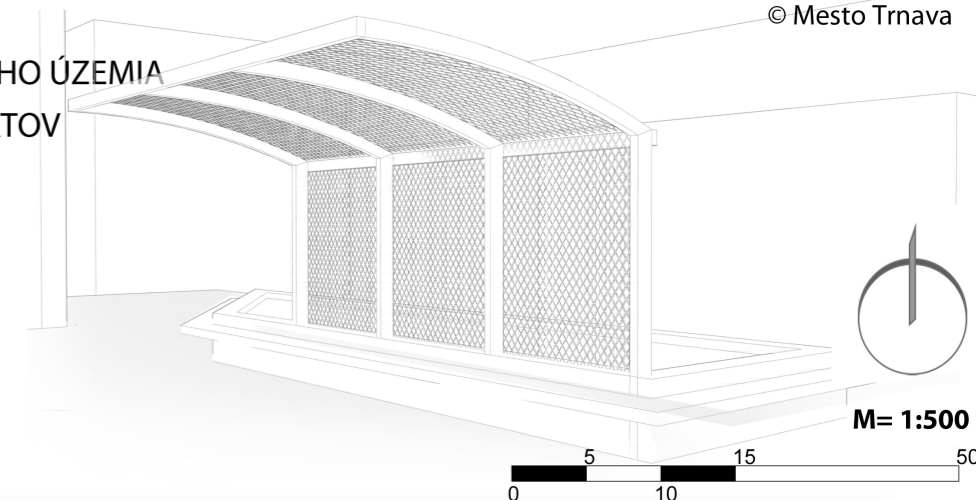

VARIANT Č. 1

LEGENDA

- CESTNÉ KOMUNIKÁCIE
- PEŠIE KOMUNIKÁCIE
- PEŠIA LÁVKA
- CYKLOTRASA
- NÁDRŽE - MOBILNÁ ZELEŇ
- MOBILIÁR
- KONŠTRUKCIE / MMCITÉ
- OSVETLENIE LÁVKY

VEGETÁCIA

- TRÁVNIK
- STROMY / NAVRHNUTÉ
- STROMY / EXISTUJÚCE
- EXISTUJÚCE KONŠTRUKCIE PRE POPÍNAVÚ ZELEŇ
- NAVRHNUTÉ KONŠTRUKCIE PRE POPÍNAVÚ ZELEŇ
- POPÍNAVÉ RASTLINY
- RETENČNÉ ZACHYTÁVANIE DAŽDOVÝCH VÔD

- HRANICA RIEŠENÉHO ÚZEMIA
- VSTUPY DO OBJEKTOV

© Mesto Trnava