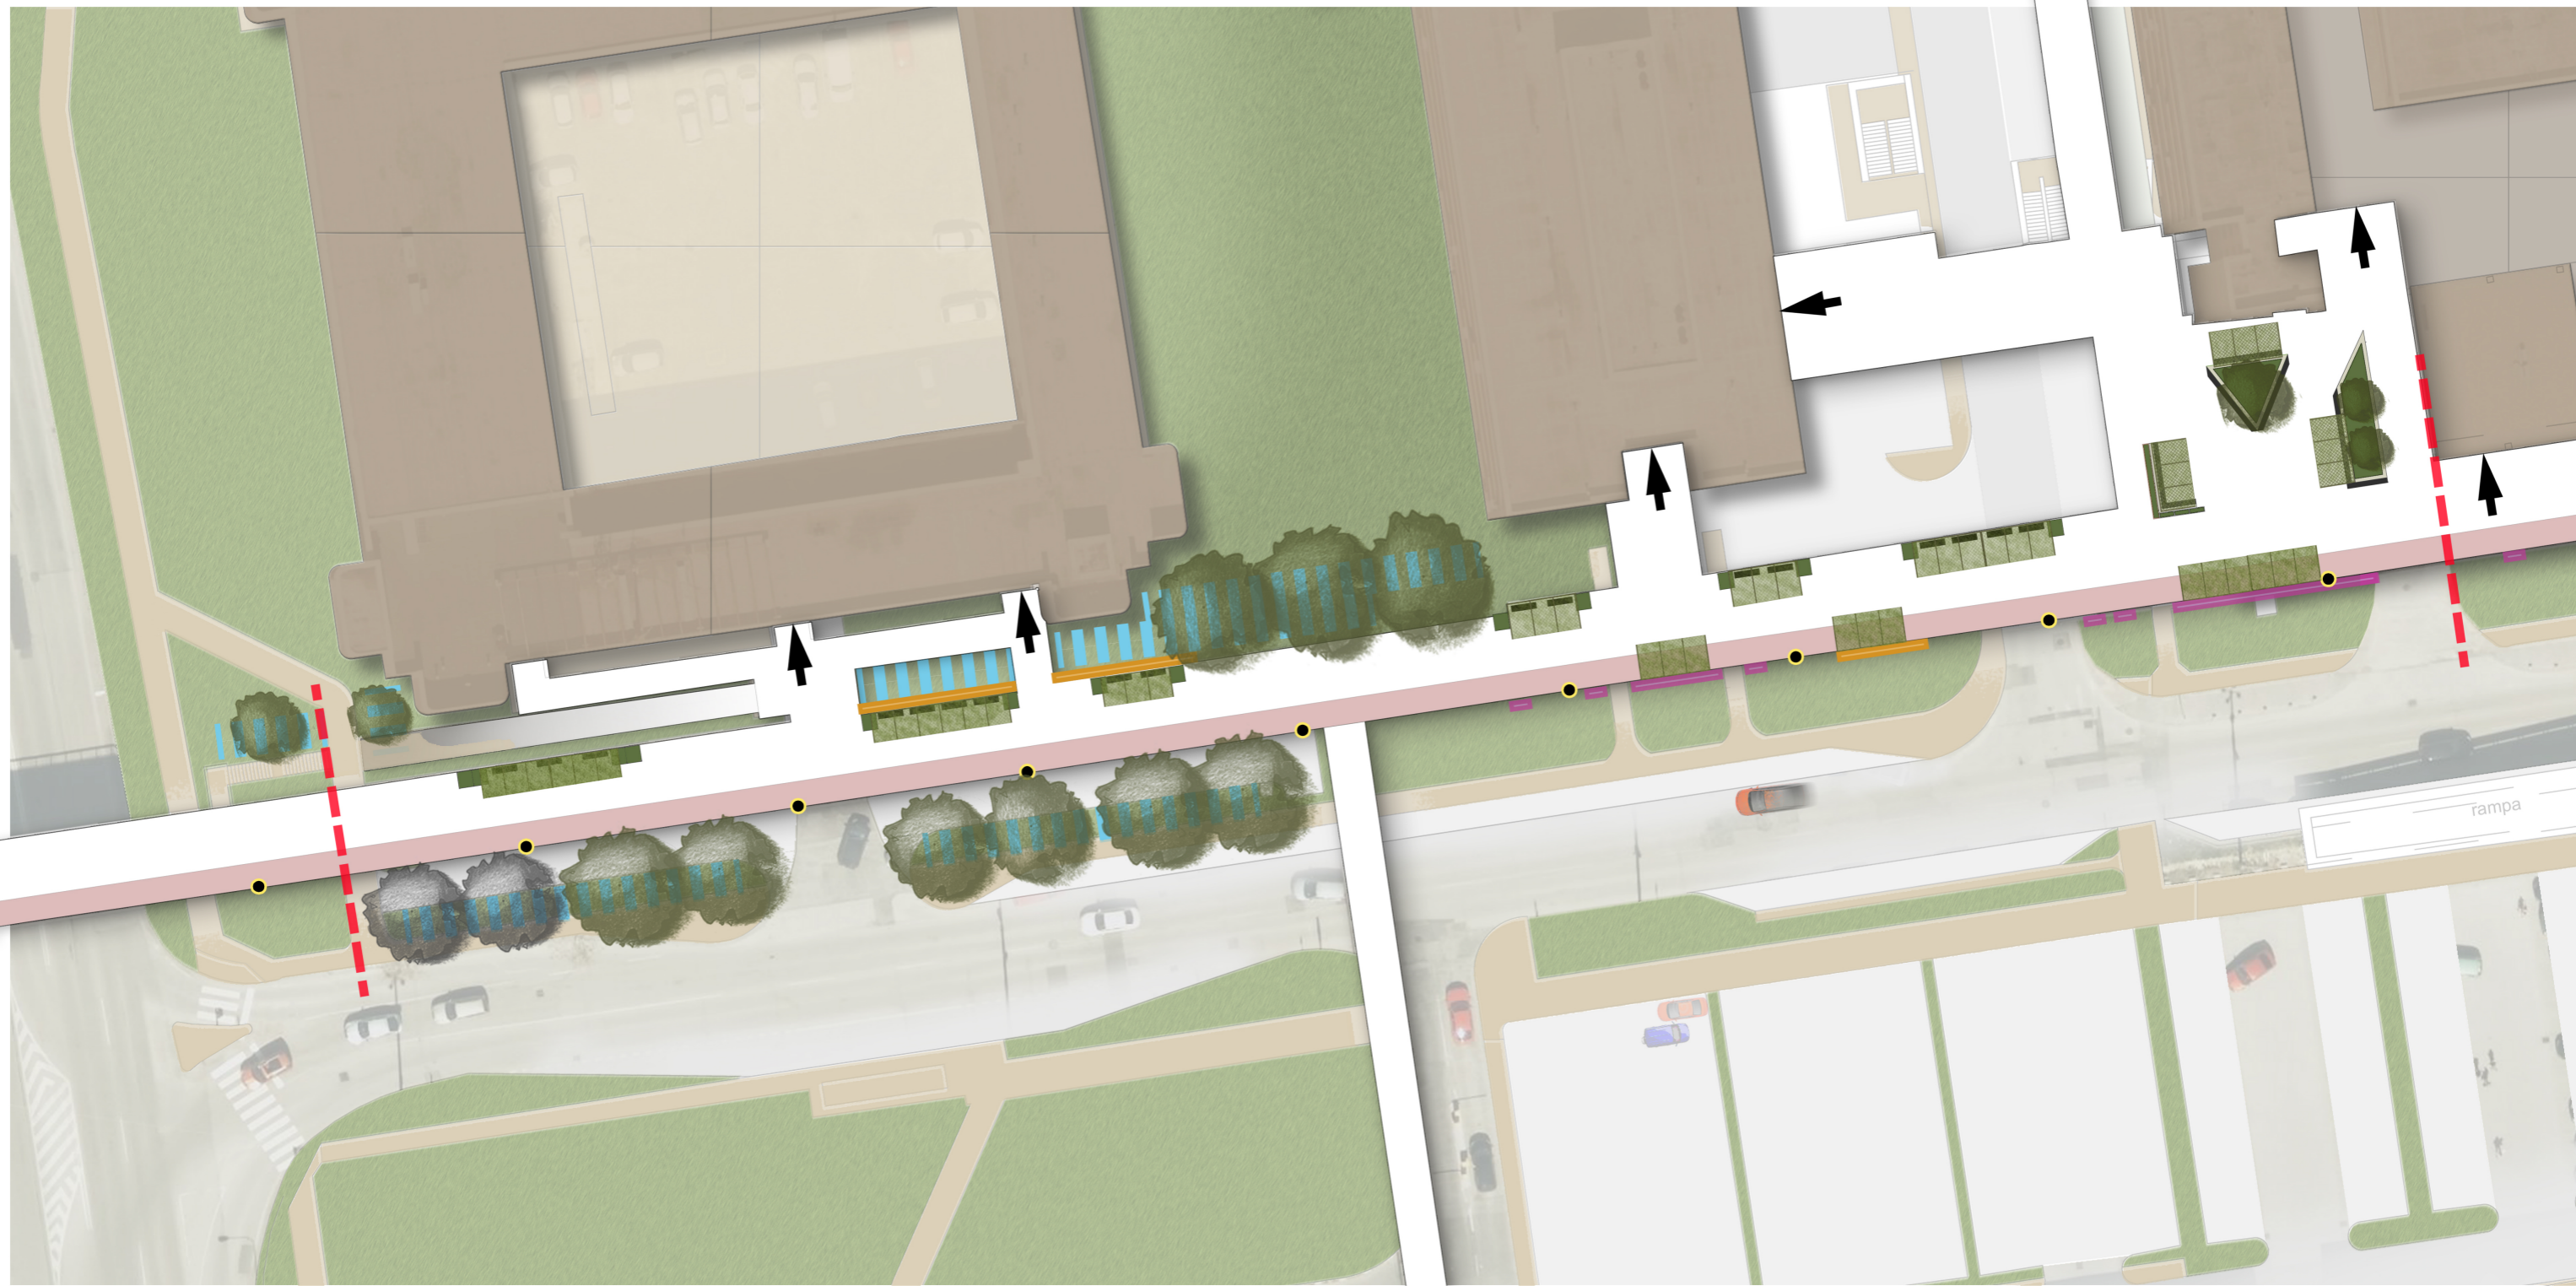

VARIANT Č. 1

LEGENDA

- CESTNÉ KOMUNIKÁCIE
- PEŠIE KOMUNIKÁCIE
- PEŠIA LÁVKA
- CYKLOTRASA
- NÁDRŽE - MOBILNÁ ZELEŇ
- MOBILIÁR
- KONŠTRUKCIE / MMCITÉ
- OSVETLENIE LÁVKY

VEGETÁCIA

- TRÁVNIK
- STROMY / NAVRHNUTÉ
- STROMY / EXISTUJÚCE
- EXISTUJÚCE KONŠTRUKCIE PRE POPÍNAVÚ ZELEŇ
- NAVRHNUTÉ KONŠTRUKCIE PRE POPÍNAVÚ ZELEŇ
- POPÍNAVÉ RASTLINY
- RETENČNÉ ZACHYTÁVANIE DAŽDOVÝCH VÔD

- HRANICA RIEŠENÉHO ÚZEMIA
- VSTUPY DO OBJEKTOV

© Mesto Trnava