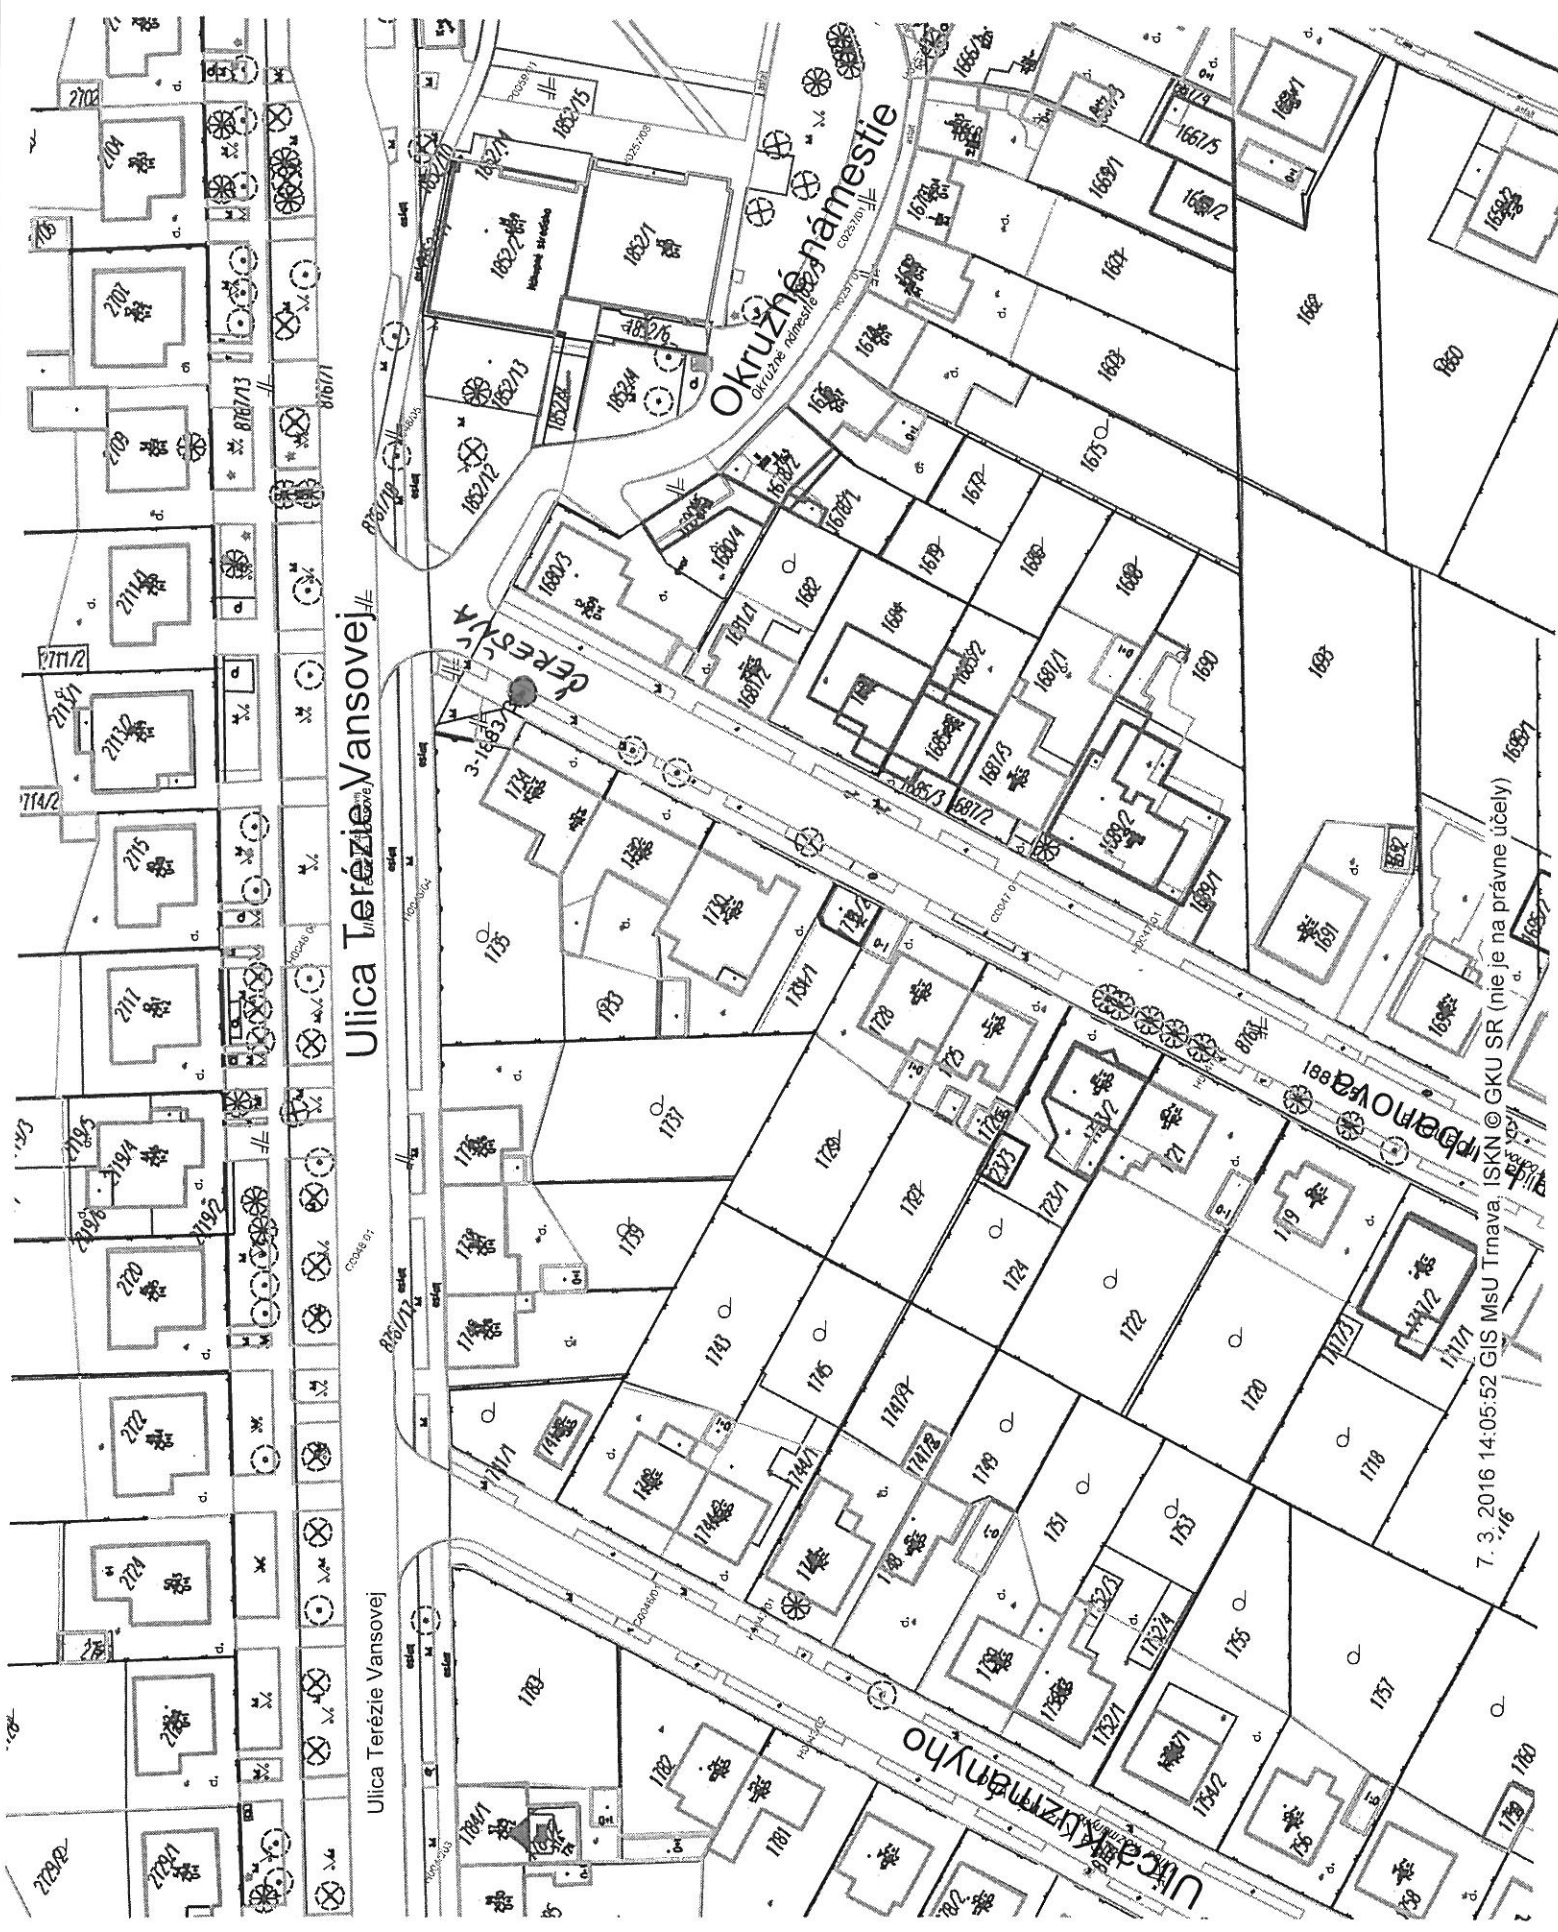

7. 3. 2016 14:05:52 GIS MsU Trnava, ISKN © GKU SR (nie je na právne účely)