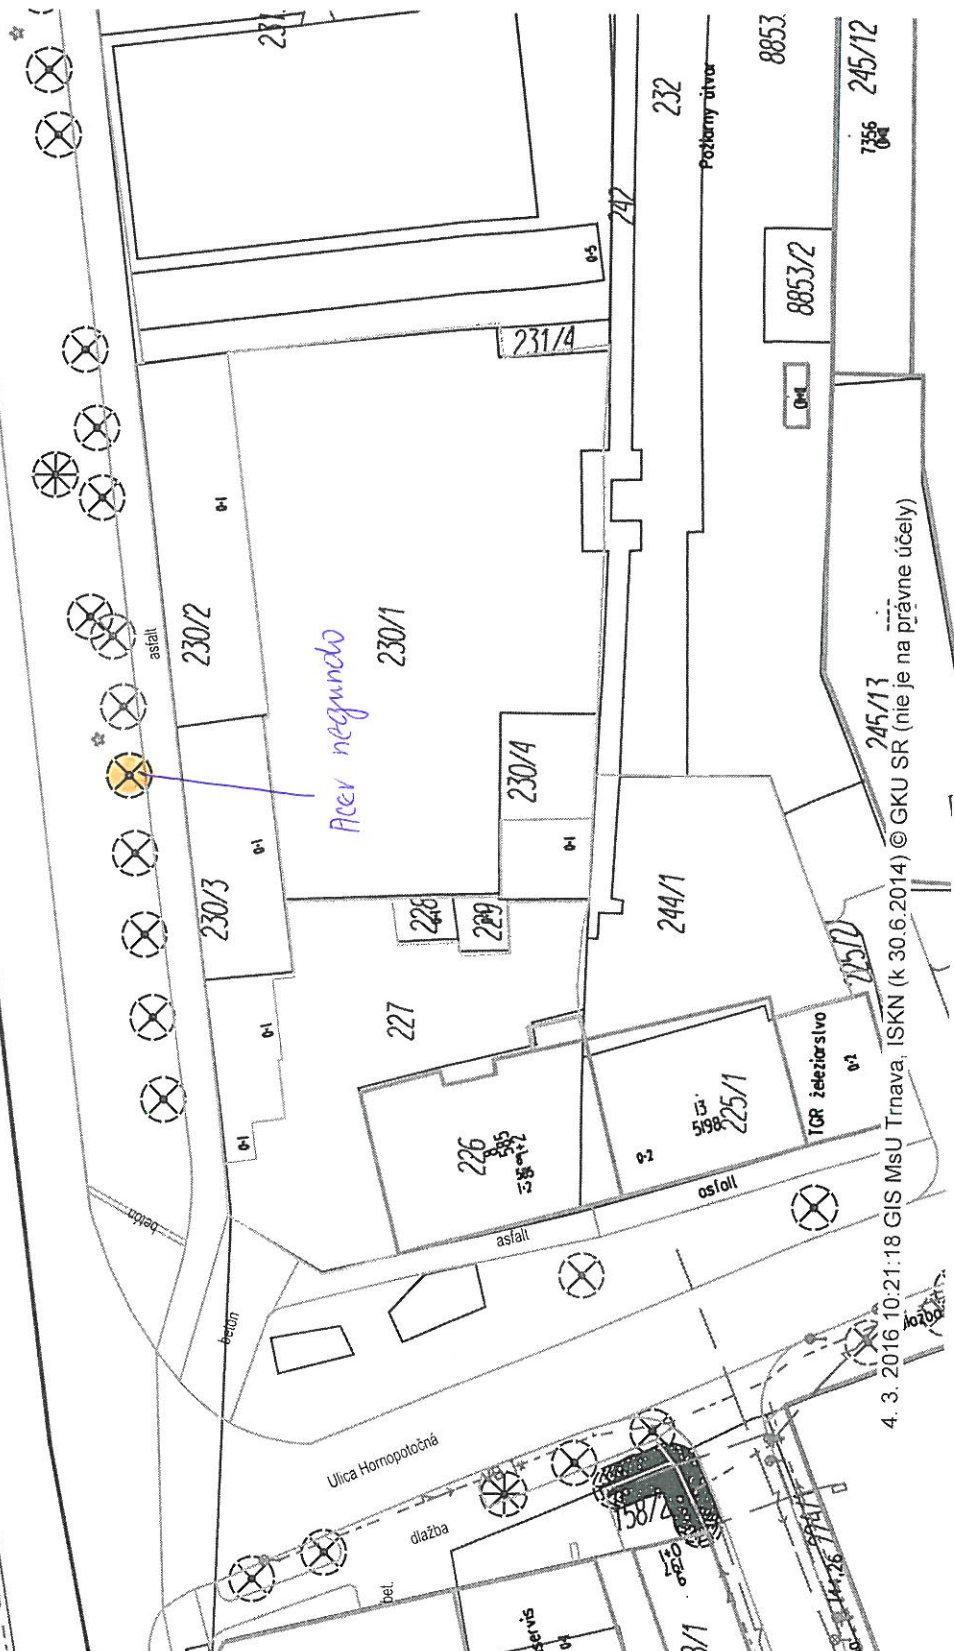

asfalt

betón

STAROHÁJSKA 11

‰

Ulica Pajbníková

PAULÍNSKA

4. 3. 2016 12:55:29 GIS MsU Trnava, ISKN © GKU SR (nie je na právne účely)

4. 3. 2016 9:37:40 GIS MsU Trnava, ISKN (k 30.6.2014) © GKU SR (nie je na právne účely)