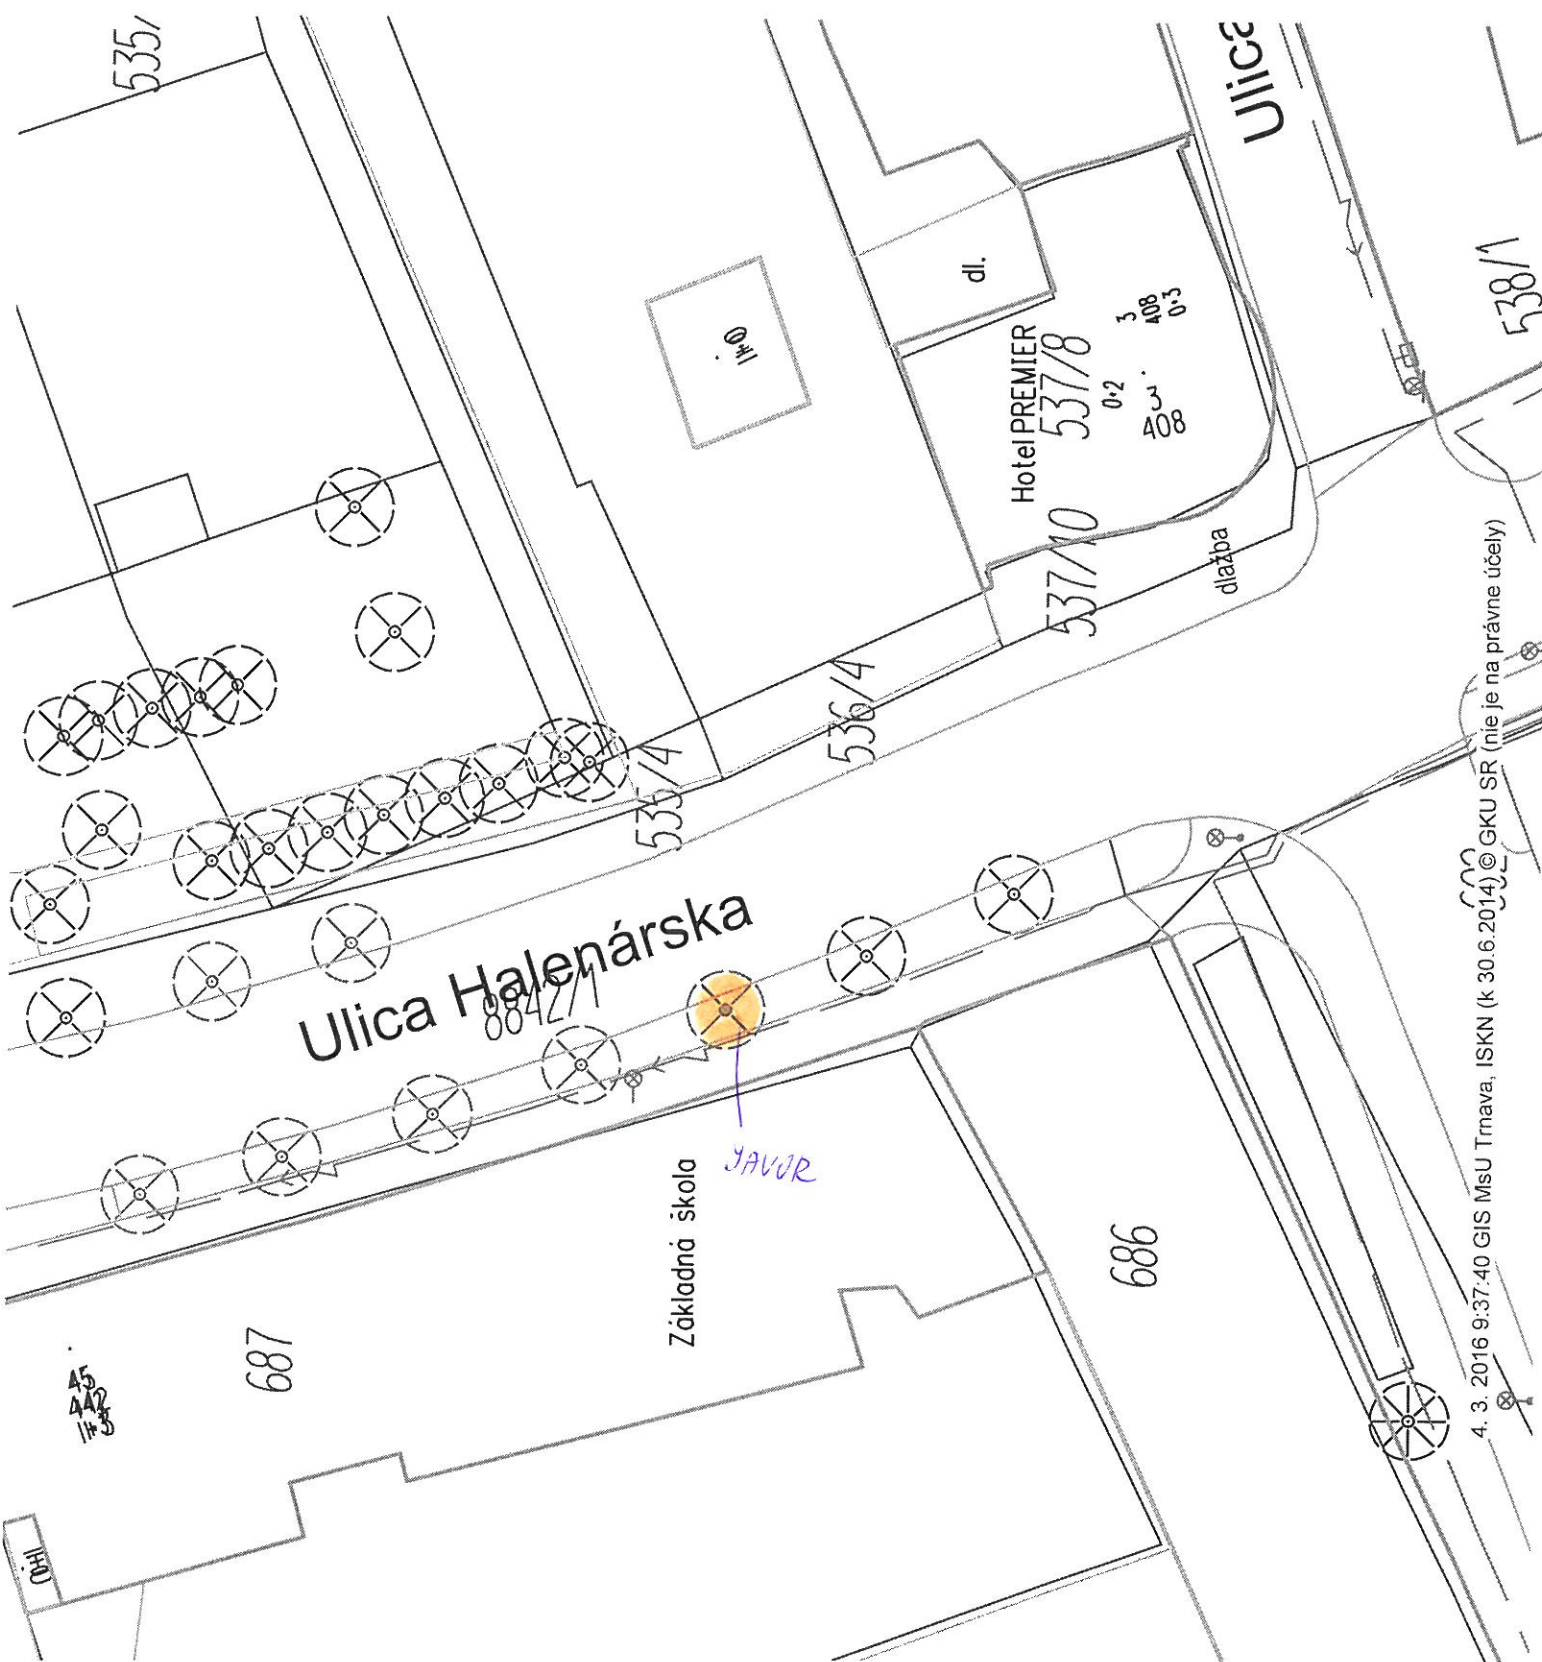

asfalt

betón

STAROHÁJSKA 11

‰

Ulica Pajbníková

PAULÍNSKA

4. 3. 2016 12:55:29 GIS MsU Trnava, ISKN © GKU SR (nie je na právne účely)

4. 3. 2016 9:37:40 GIS MsU Trnava, ISKN (k 30.6.2014) © GKU SR (nie je na právne účely)