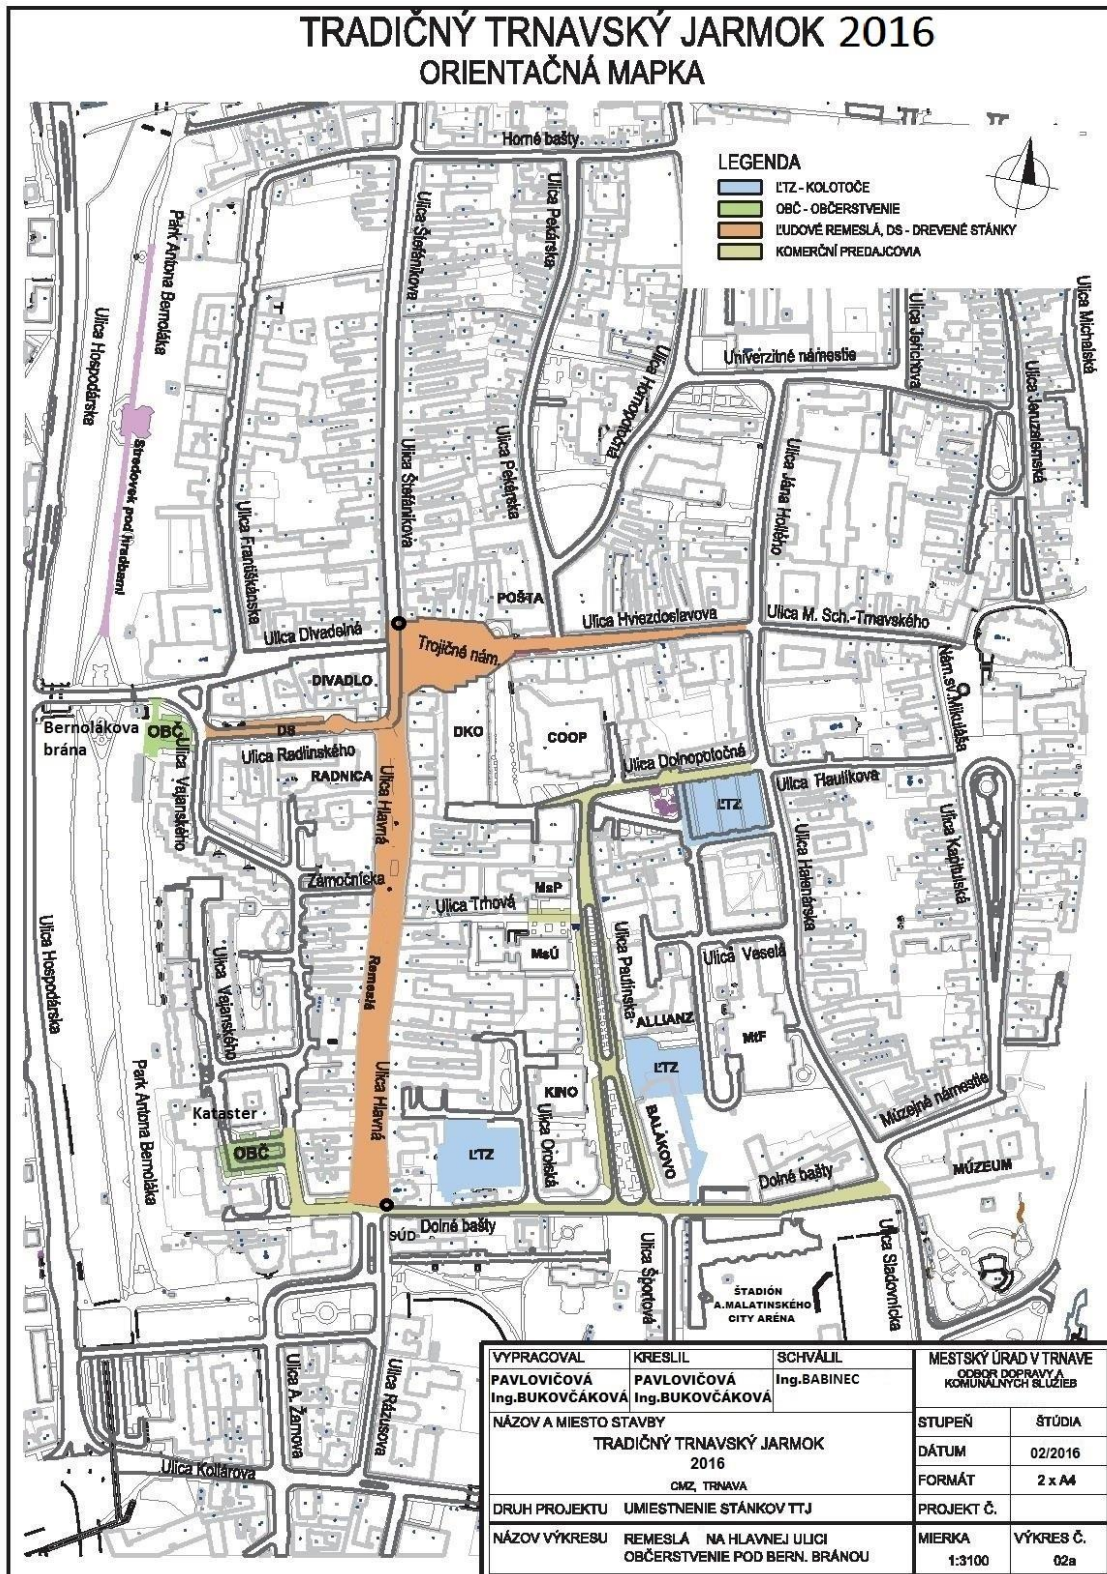

Mapa lokality jarmočniska 2016

14. 3. 2016 16:20:10 GIS MsU Trnava, ISKN (k 1. 1. 2016) © GKU SR (nie je na právne účely)

Schválené uznesením Mestského zastupiteľstva mesta Trnava zo dňa 17.05.2016