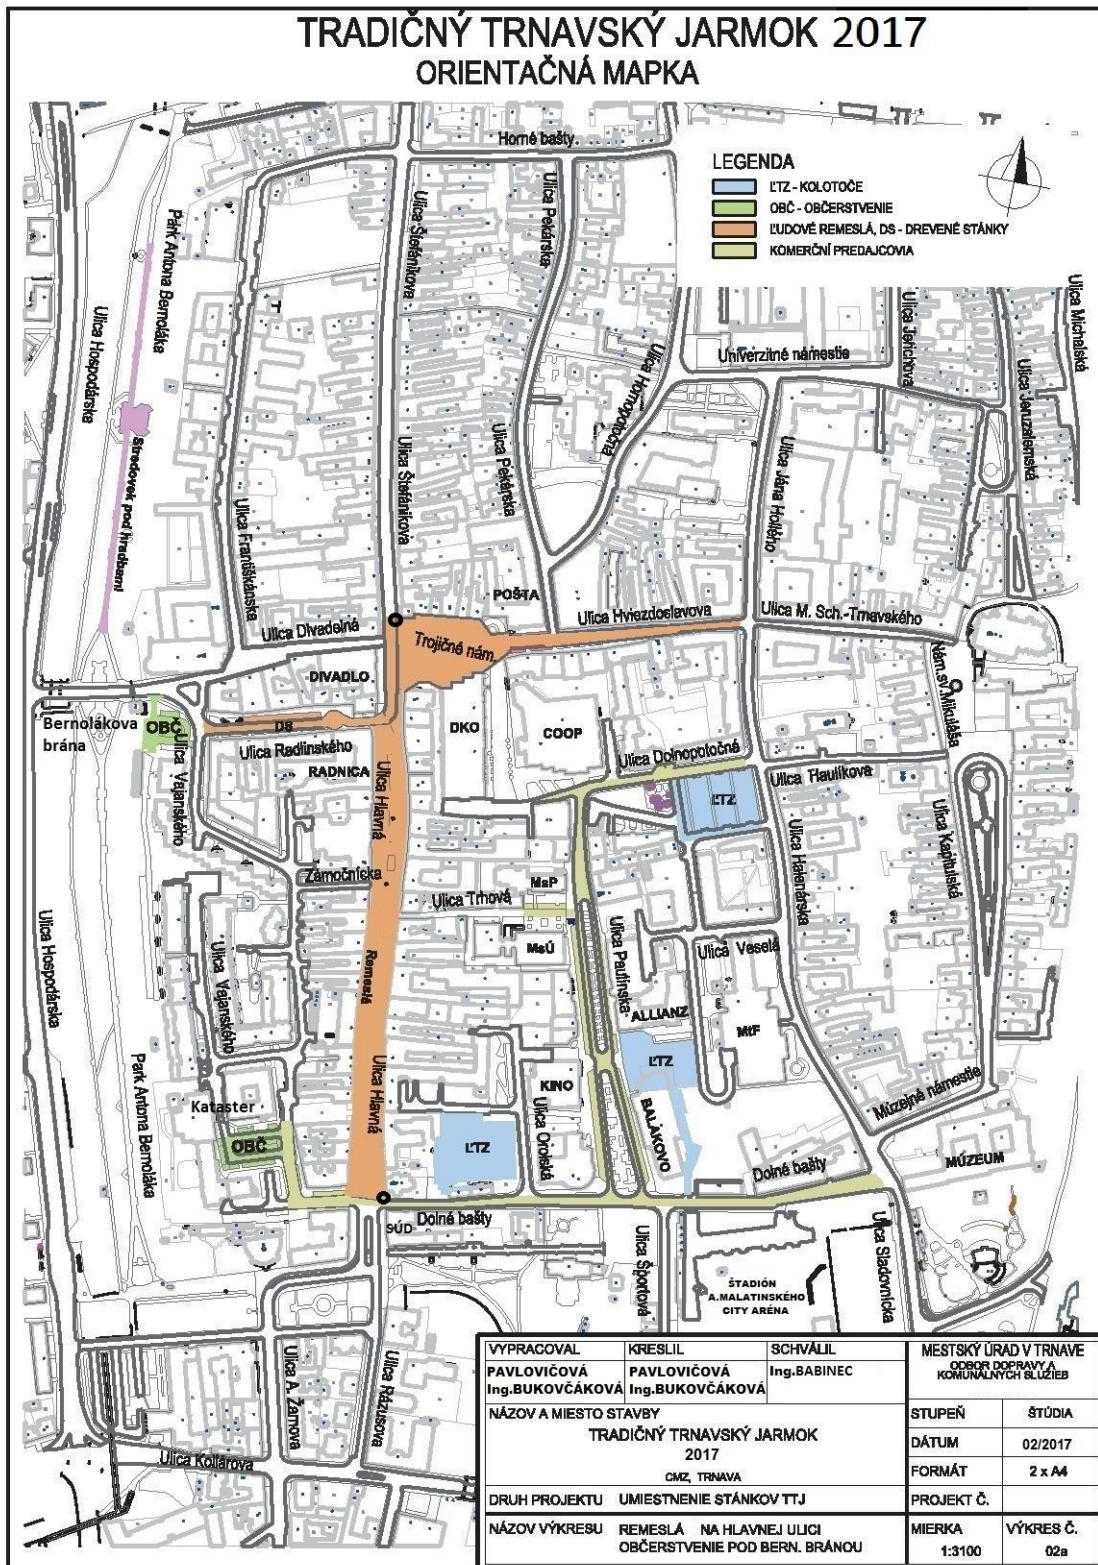

# Mapa lokality jarmočniska 2017

13.2.2017 07:10:20 GIS MsÚ Trnava, ISKN (k 1.1.2017) © GKU SR (nie je na právne účely)

Schválené uznesením Mestského zastupiteľstva mesta Trnava č. 608/2017 zo dňa 28.03.2017