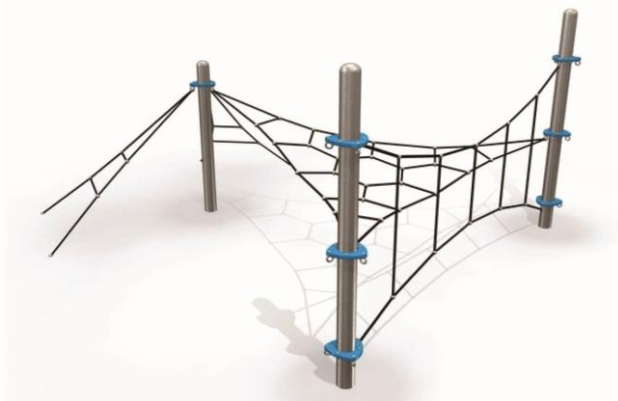

MOBILIÁR

HERNÉ PRVKY

- preliezačka so šmyklávkou, dierovou lezeckou stenou, lanovým systémom a pultíkom, s možnosťou hracieho panelu

- zostava dvoch trojuhónkových sietí s plastovým výpletom

- dvojmiestna prevažovacia hojdačka

- dierovaná lezecká stena, lezecká stena s úchytmi, šplhacia tyč, lanový rebrík, priestorová sieť, lano s uzlami, lanový výlez, oblúkový rebrík, závesné madlá, ručkovacia tyč

- lezecká stena

FITNESS STANICE