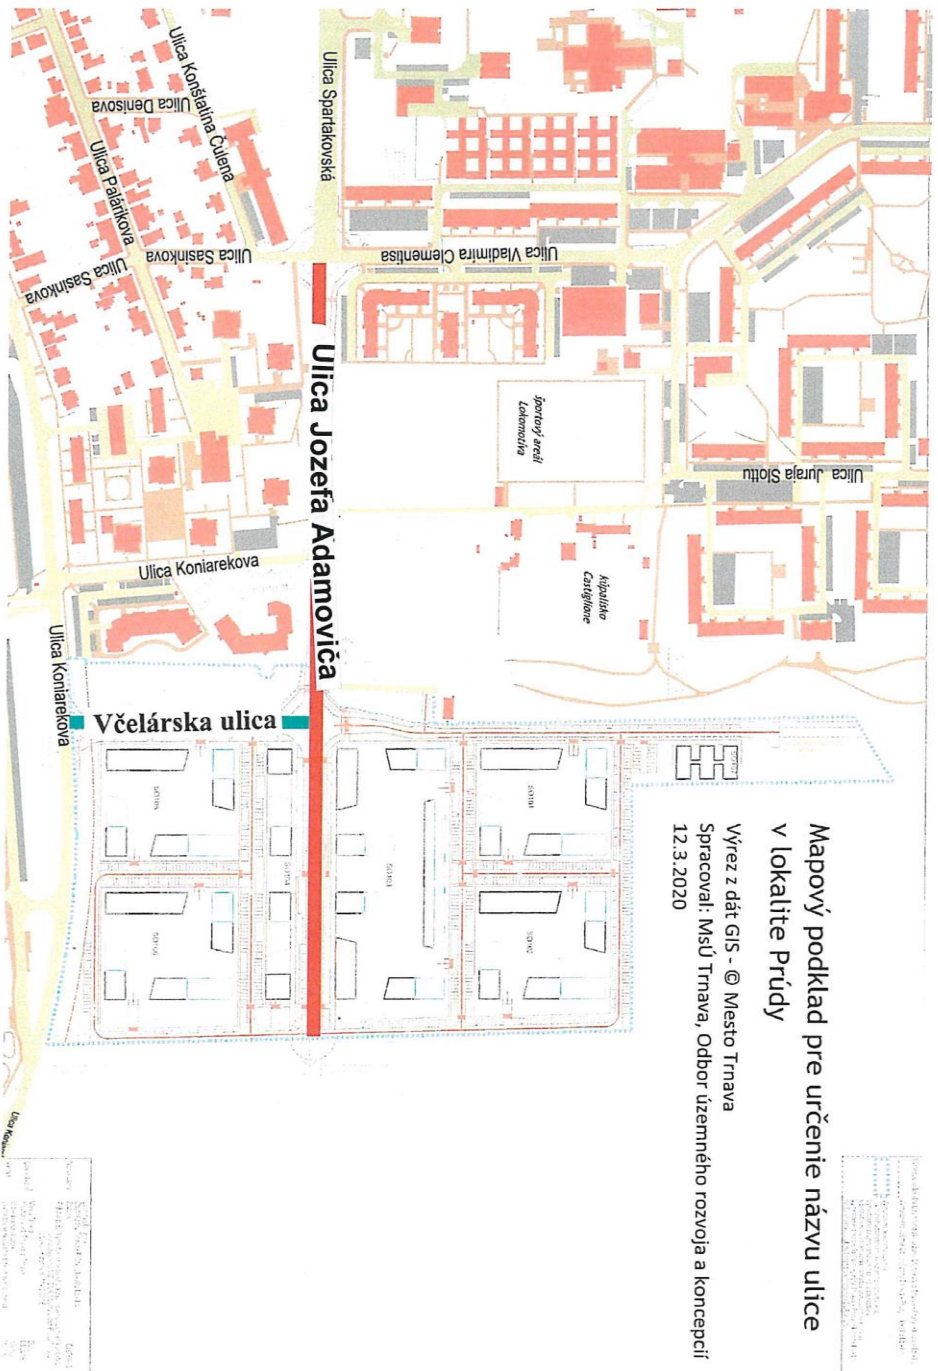

**Mapový podklad pre určenie názvu ulice
v lokalite Prúdy**

Výrez z dát GIS - © Mesto Trnava
Spracovali: MsÚ Trnava, Odbor územného rozvoja a koncepcií
12.3.2020