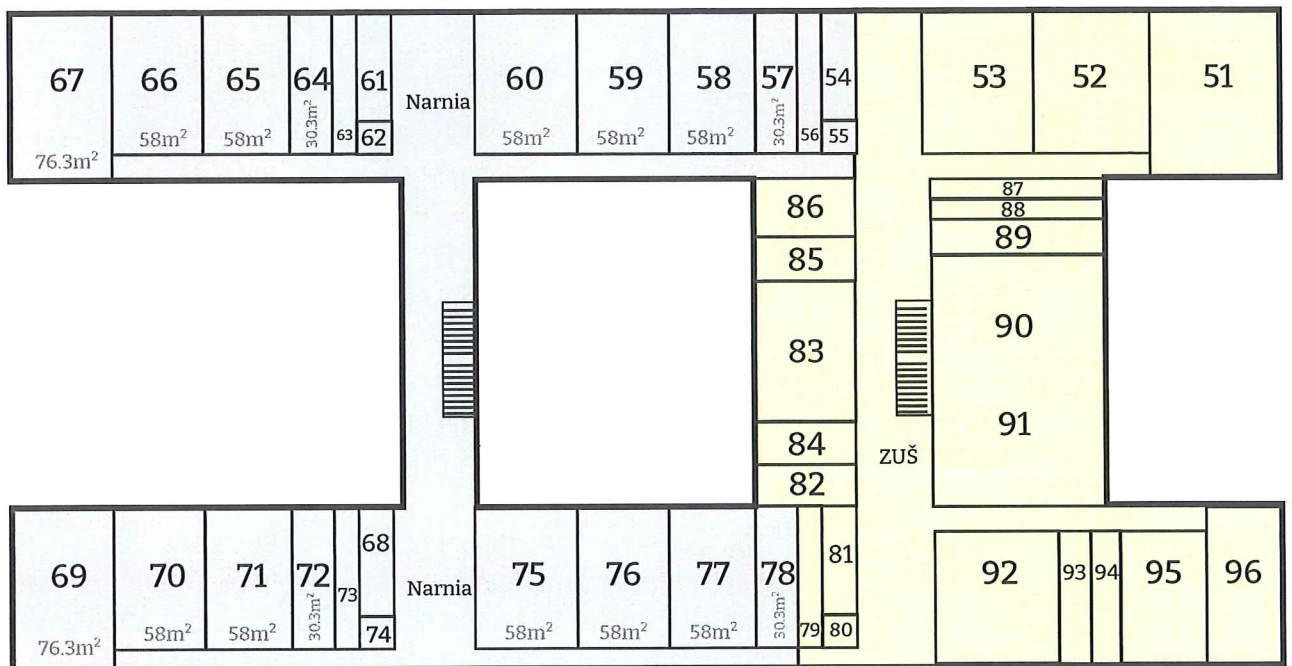

1. poschodie

2. poschodie