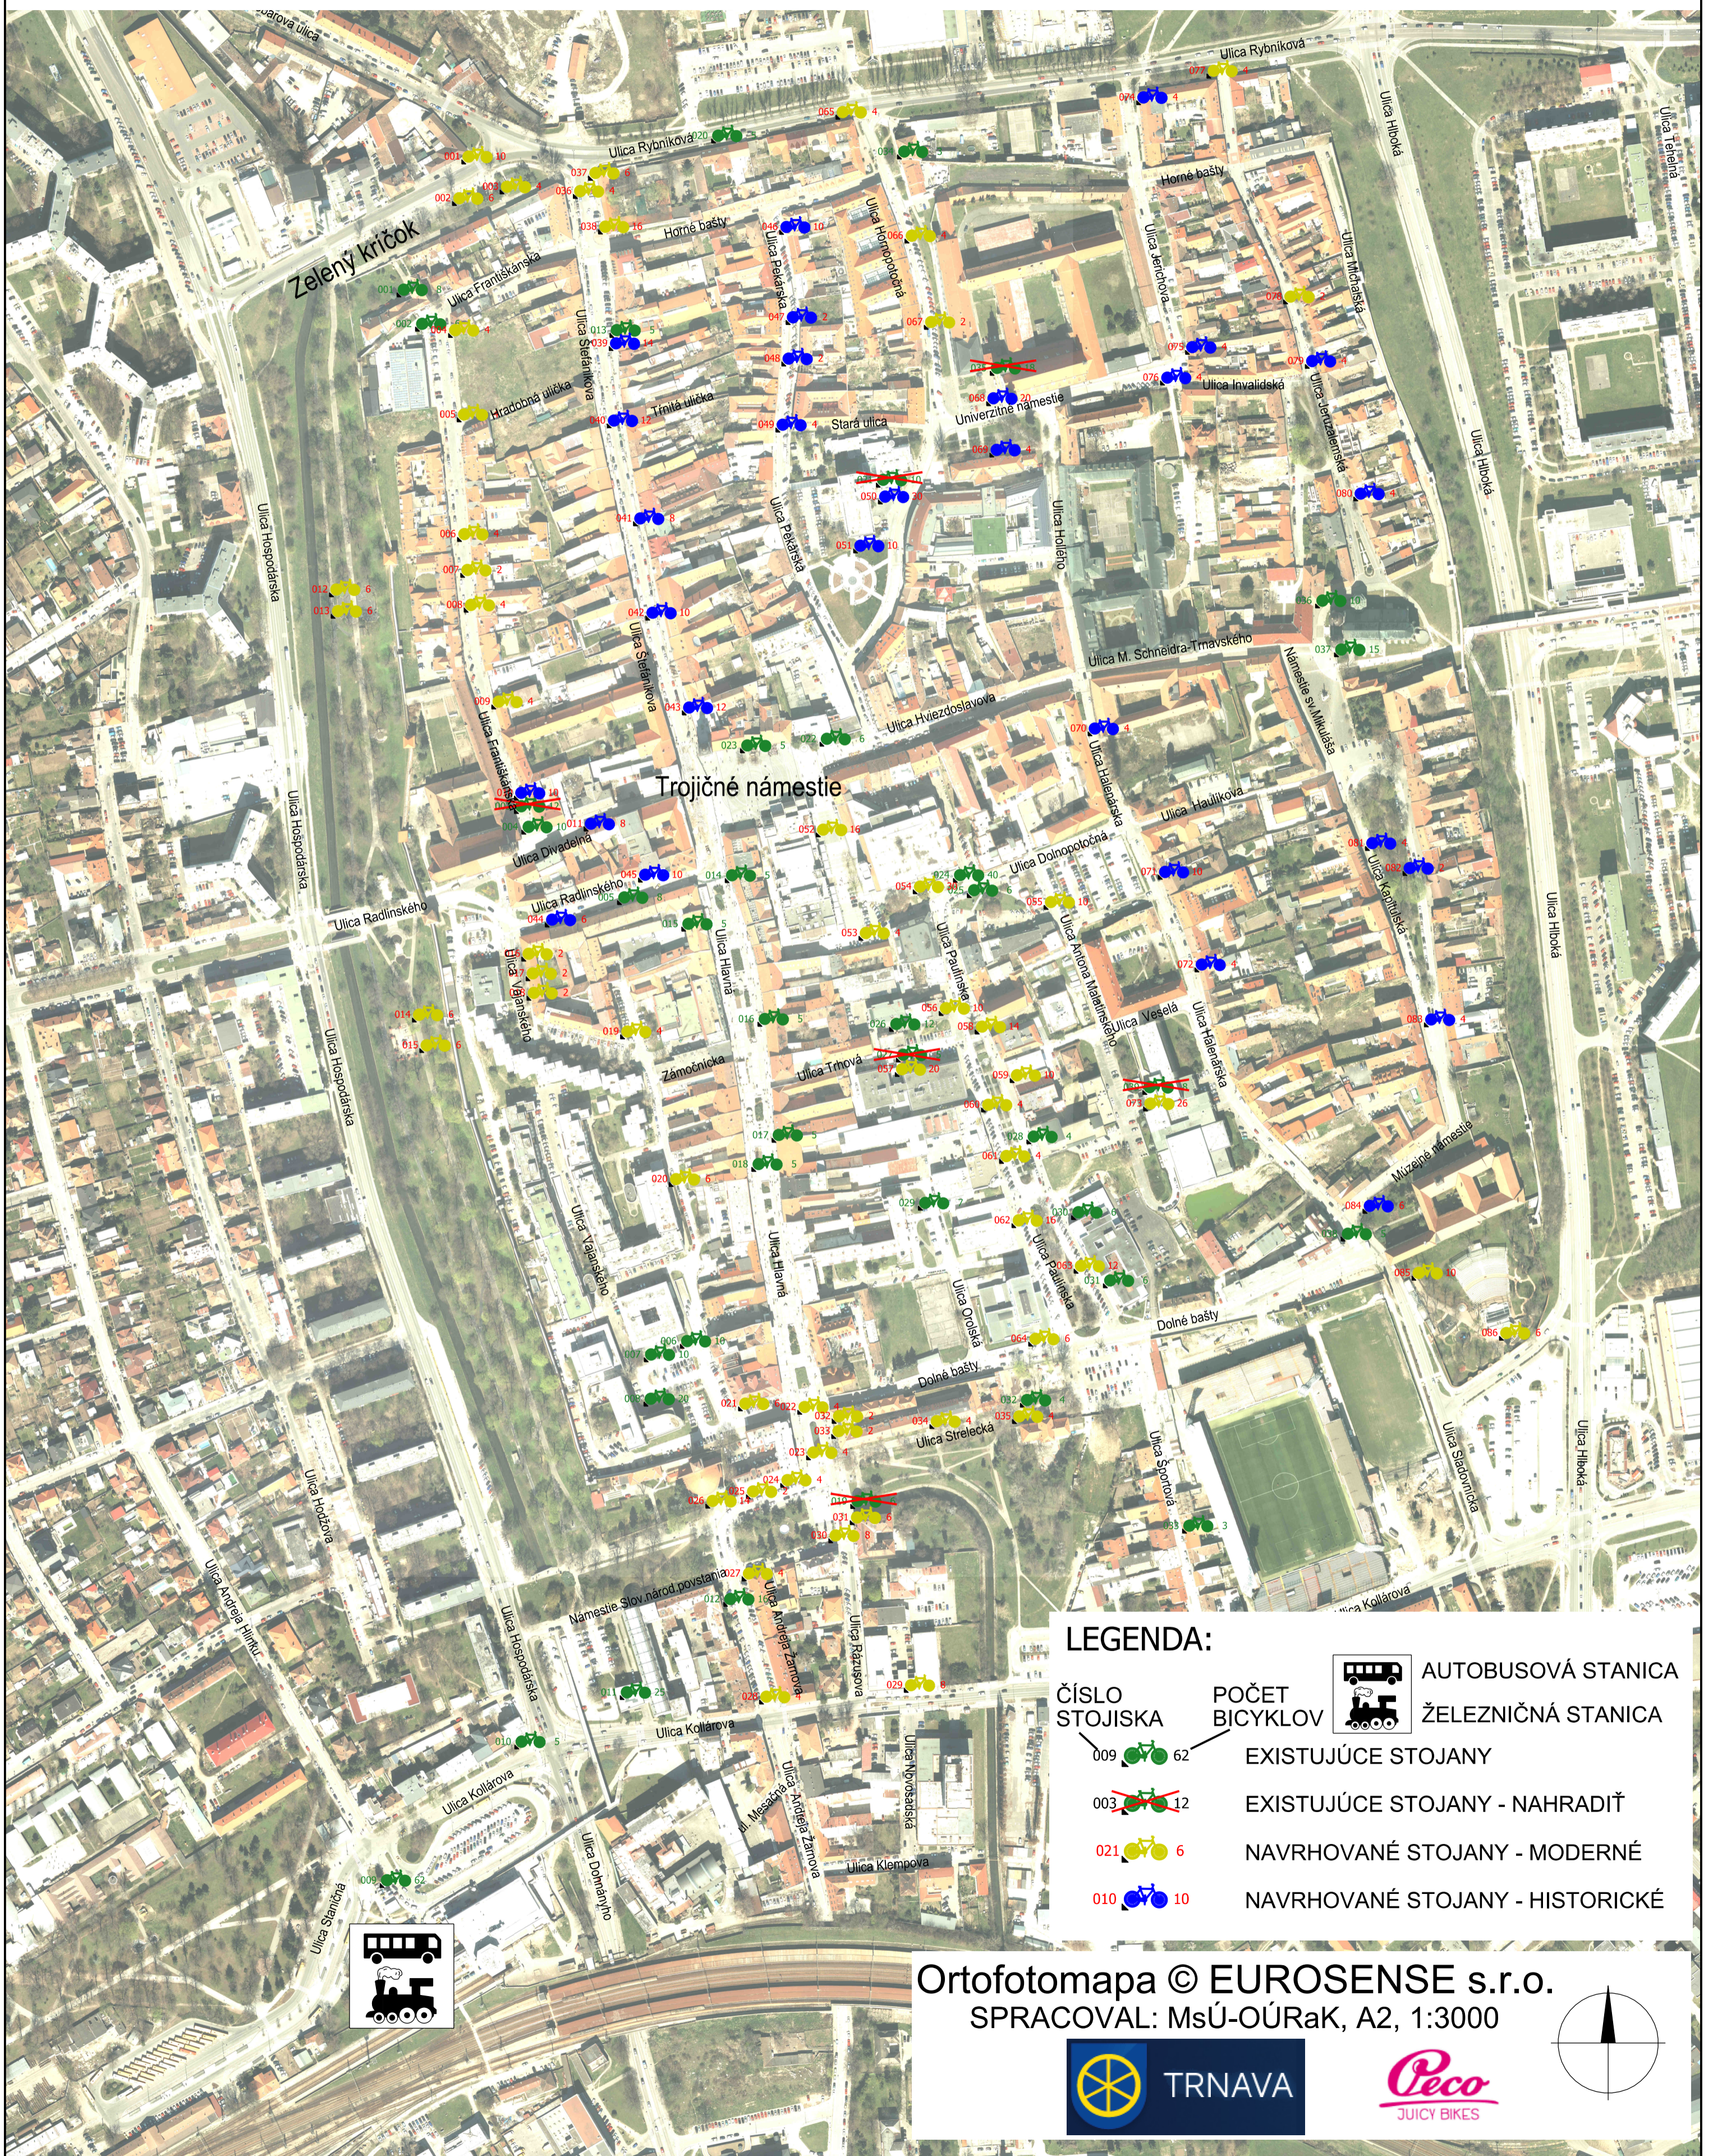

TRNAVA - CENTRUM

CYKLOSTOJANY

LEGENDA:

ČÍSLO
STOJISKA

POČET
BICYKLOV

AUTOBUSOVÁ STANICA

ŽELEZNIČNÁ STANICA

009

62

EXISTUJÚCE STOJANY

003

12

EXISTUJÚCE STOJANY - NAHRADIŤ

021

6

NAVRHOVANÉ STOJANY - MODERNÉ

010

10

NAVRHOVANÉ STOJANY - HISTORICKÉ

Ortofotomapa © EUROSENSE s.r.o.
SPRACOVAL: MsÚ-OÚRaK, A2, 1:3000

TRNAVA