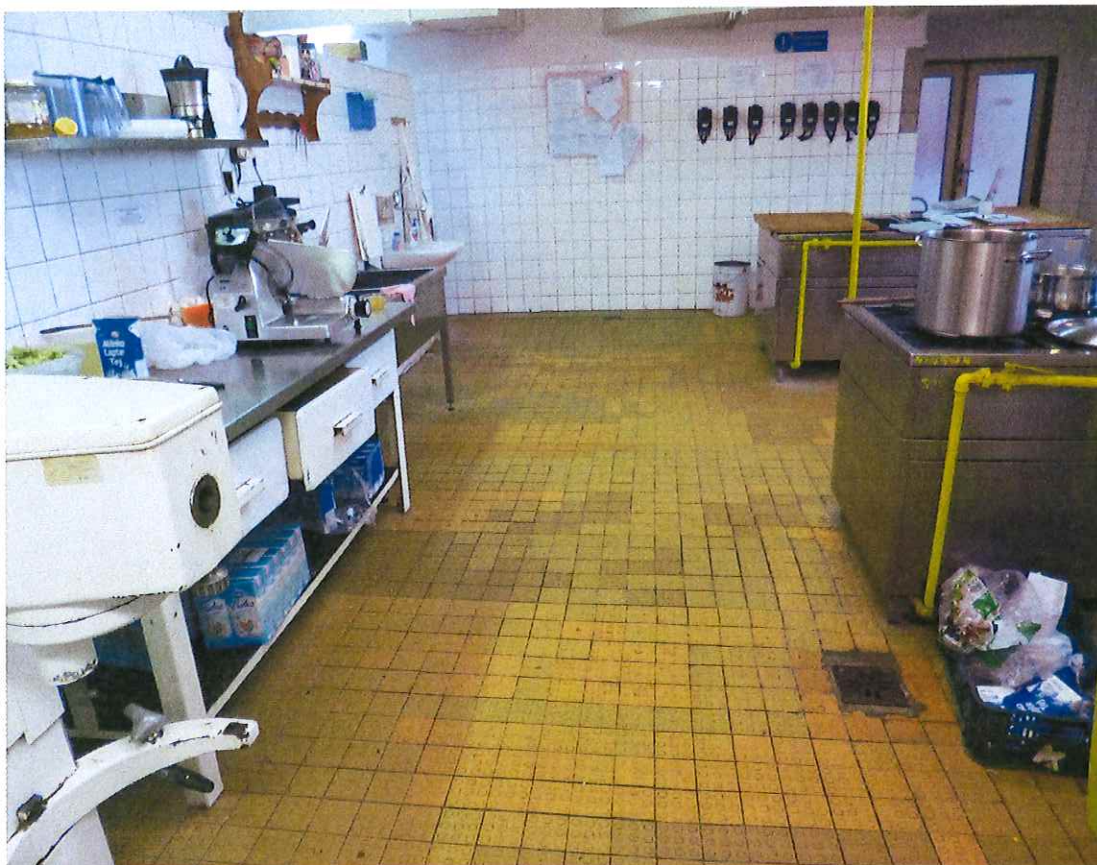

3/ DEFORMOVANÁ PODLAHA V JEDÁLNI -VYÚSTENIE KANALIZÁCIE

4/ DEFORMOVANÁ A PORUŠENÁ PODLAHA V KUCHYNI

5/ PORUŠENÁ PRIEČKA V KUCHYNI / ZA VÝŤAHOM/

6/ PODLAHA PO OPRAVE KANALIZÁCIE 9/2015

7/ DETAIL - DEFORMOVANÁ PODLAHA /KUCHYŇA - JEDÁLEŇ/

8/ DETAIL - PORUŠENÁ DELIACA STIENKA

9/ KUCHYŇA - POHLAD SMEROM K NAJVAČŠÍM DEFORMÁCIÁM V PODLAHE

10/ ČIERNA KUCHYŇA - POVODNA PODLAHA BEZ VÝRAZNÝCH PORÚCH