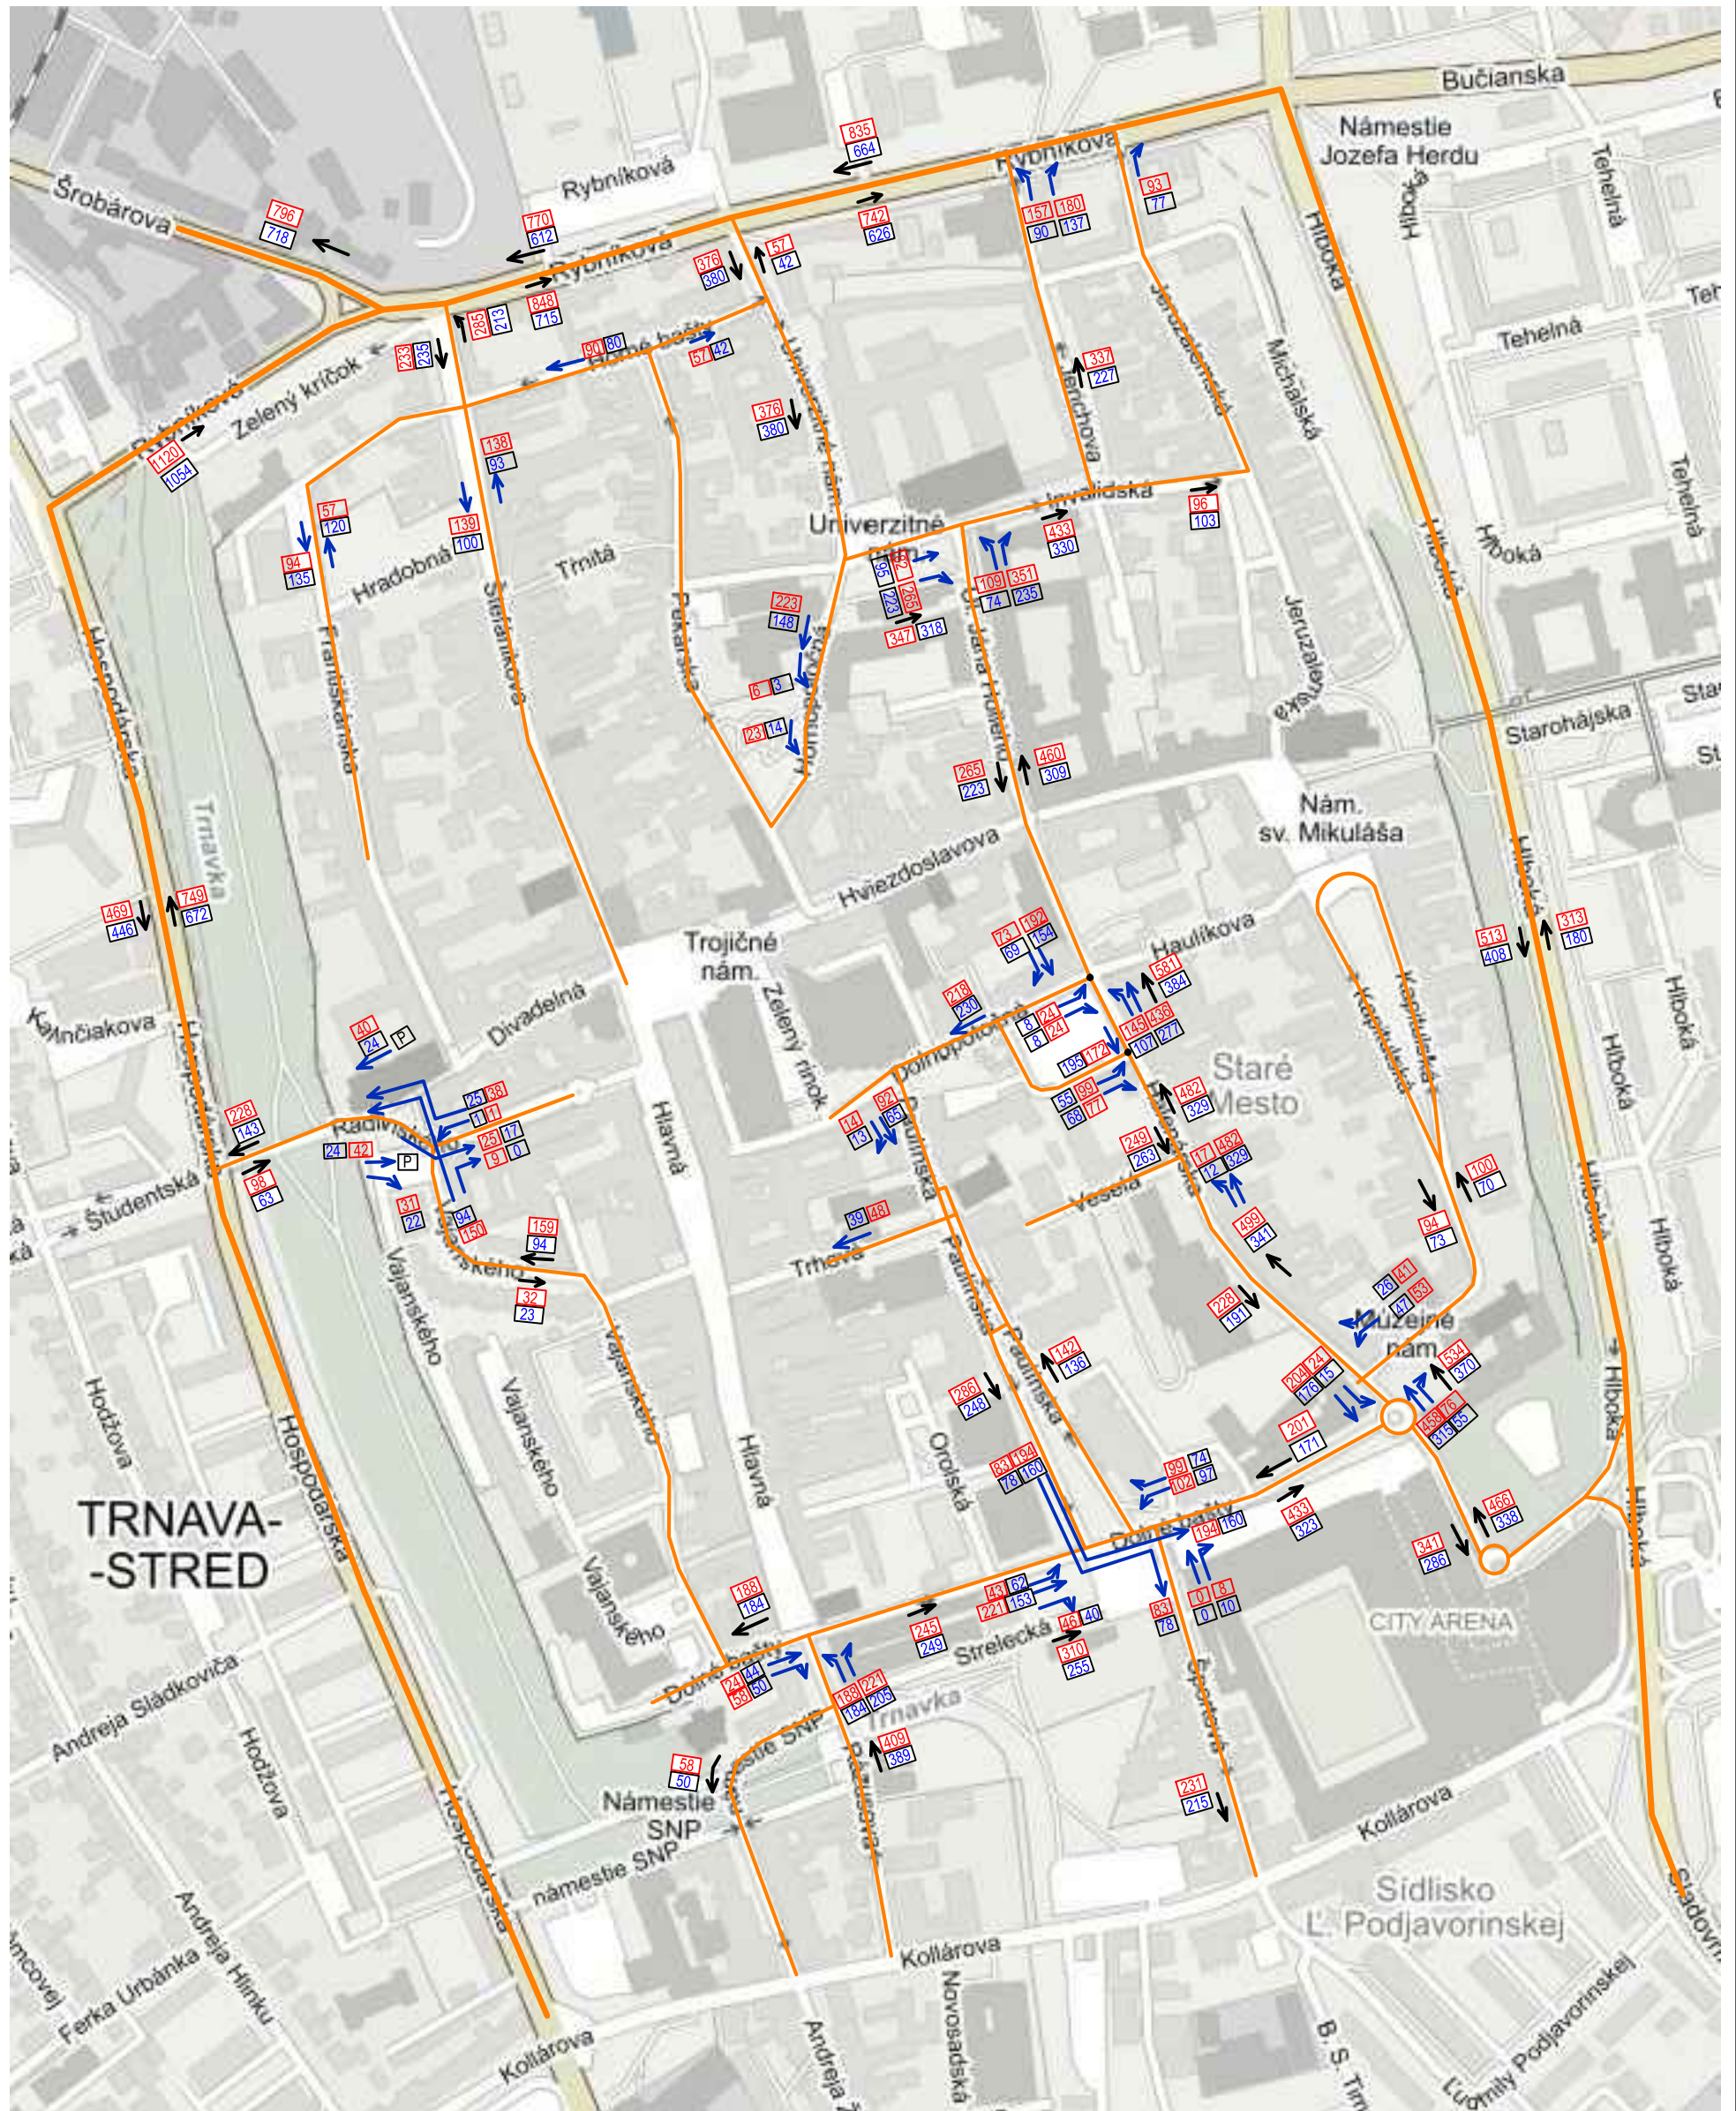

INTENZITA DOPRAVY NA KOMUNIKAČNEJ SIETI CMZ VÝSLEDKY DOPRAVNÝCH PRIESKUMOV - ROK 2016- VOZ/H

LEGENDA:

-  SMEROVANIE DOPRAVY- SMEROVÉ
-  SMEROVANIE DOPRAVY-PROFILOVÉ

POZNÁMKA:

- DOPOLUDŇAJŠIA ŠPIČKOVÁ HODINA
- POPOLUDŇAJŠIA ŠPIČKOVÁ HODINA