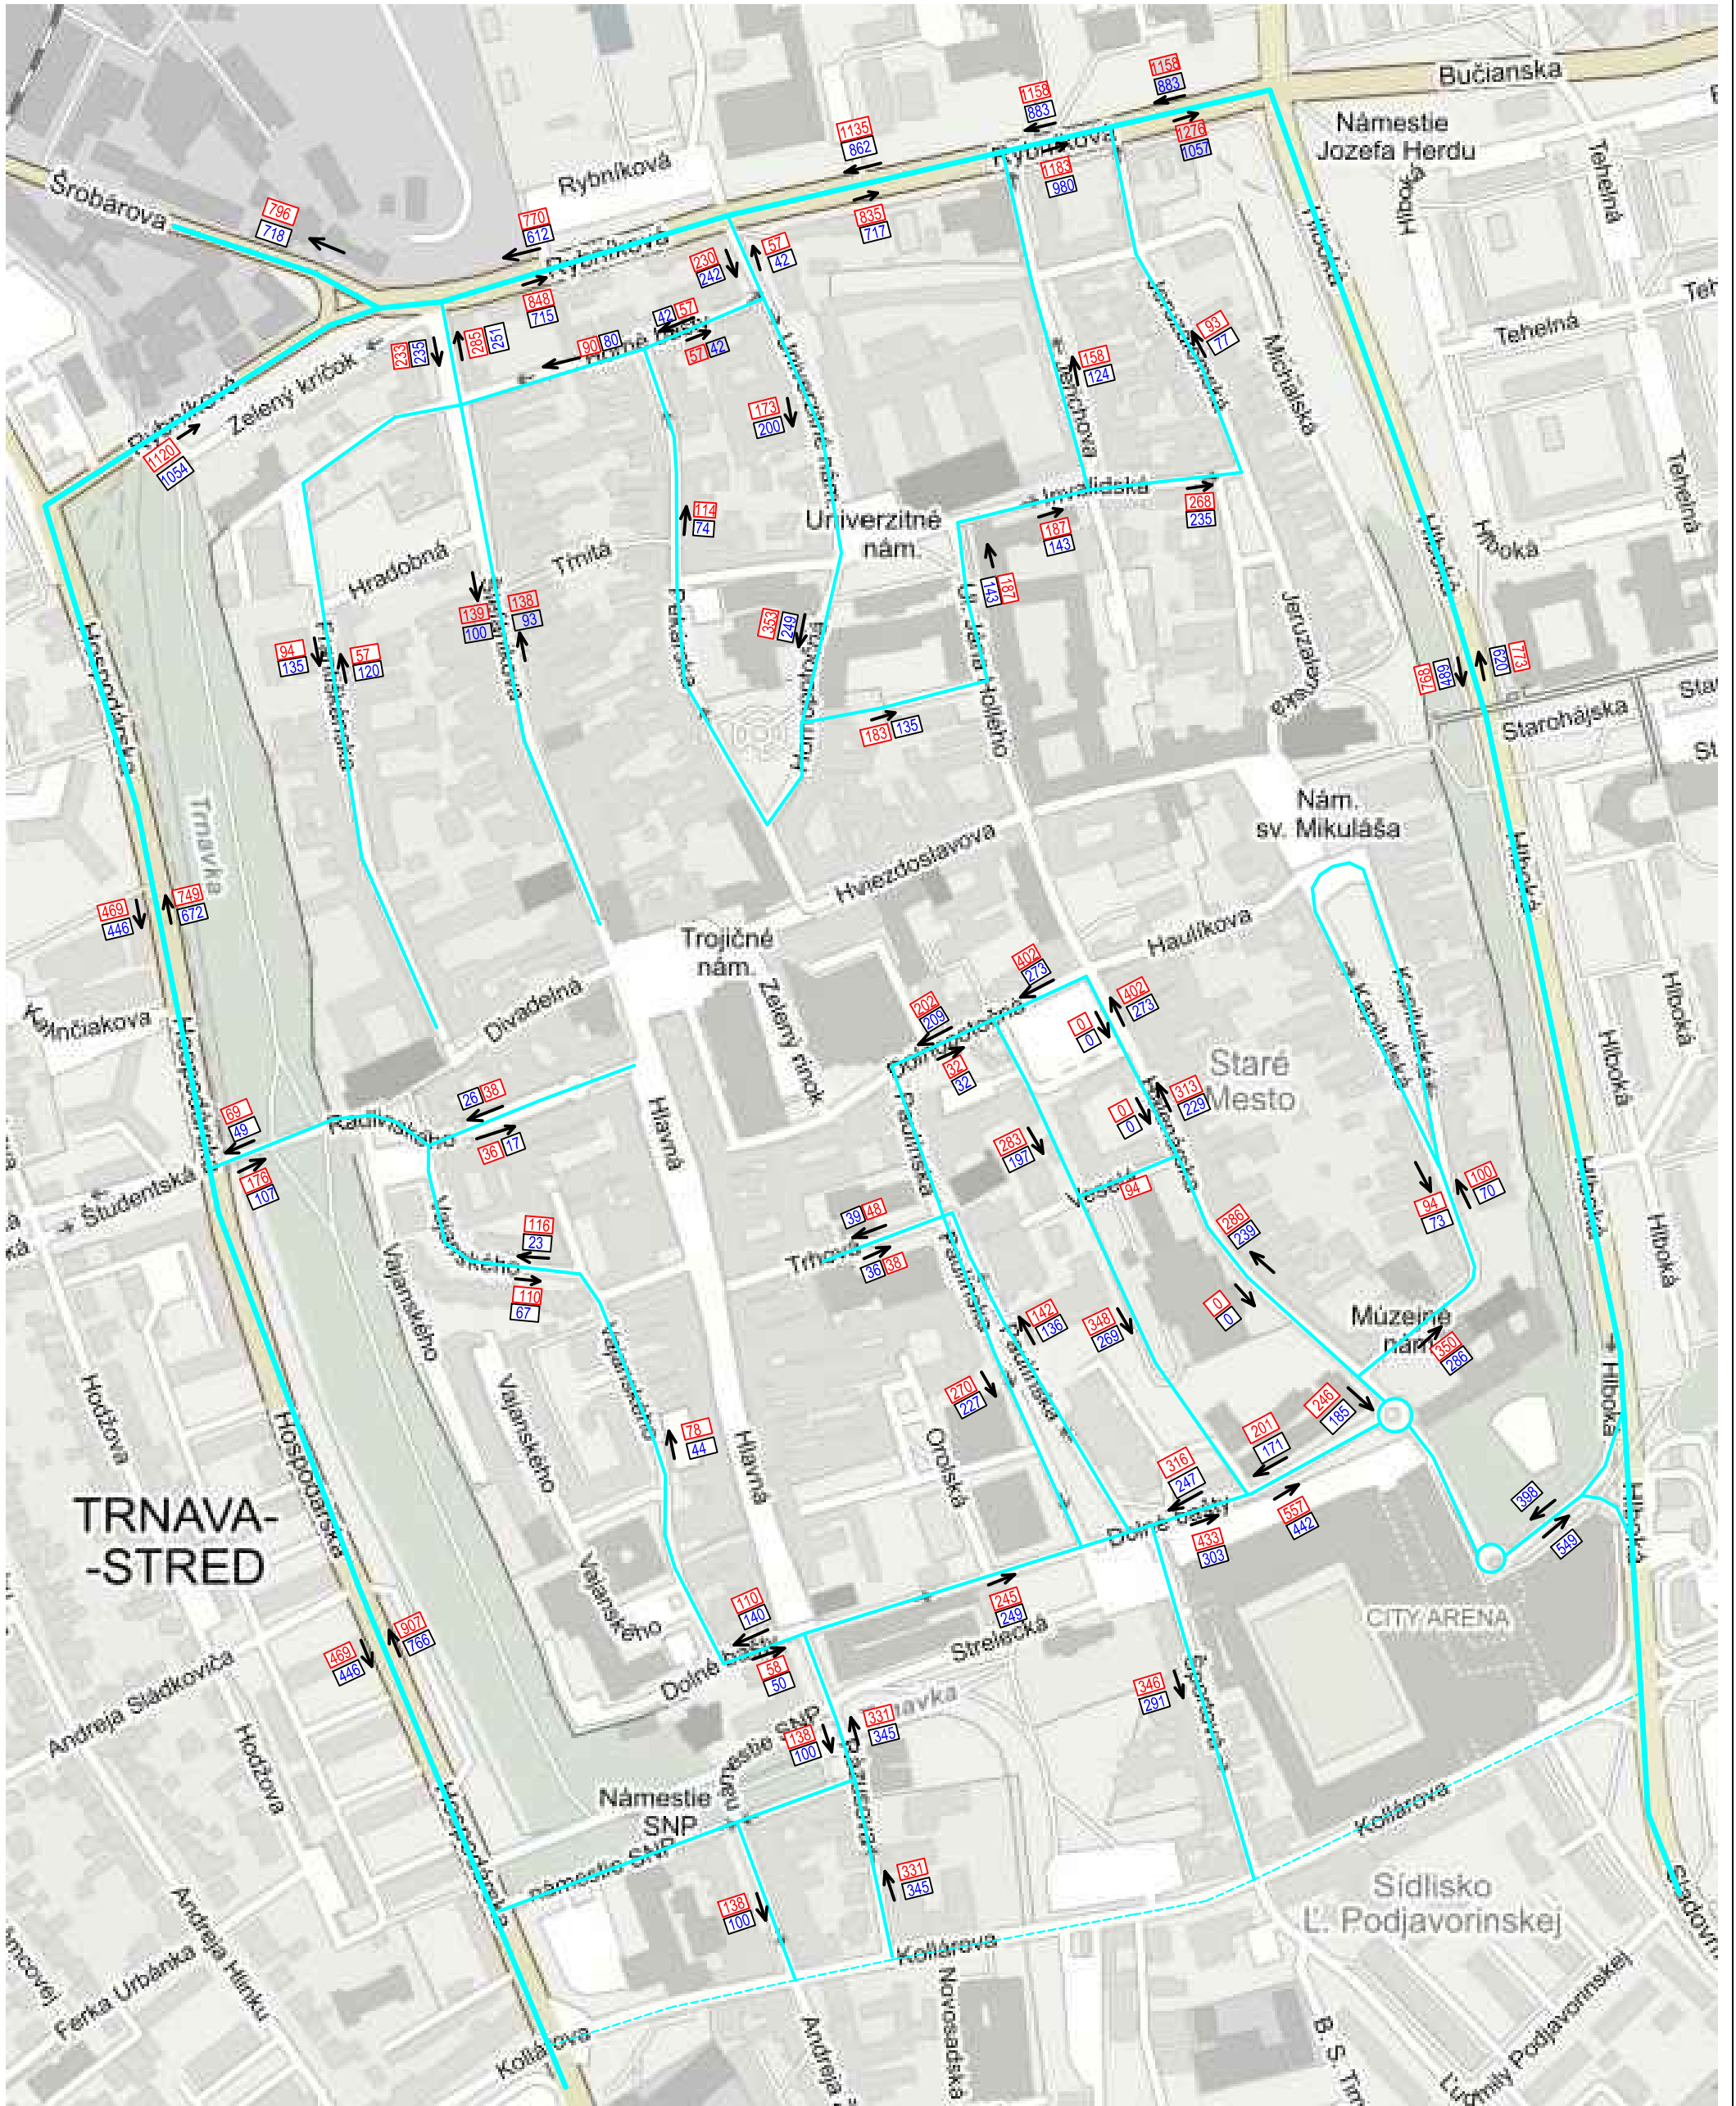

INTENZITA DOPRAVY NA KOMUNIKAČNEJ SIETI CMZ NOVÝ STAV - VOZ/H

TRNAVA-
-STRED

LEGENDA:

→ SMEROVANIE DOPRAVY-PROFILOVÉ

POZNÁMKA:

DOPOLUDŇAJŠIA ŠPIČKOVÁ HODINA
POPOLUDŇAJŠIA ŠPIČKOVÁ HODINA