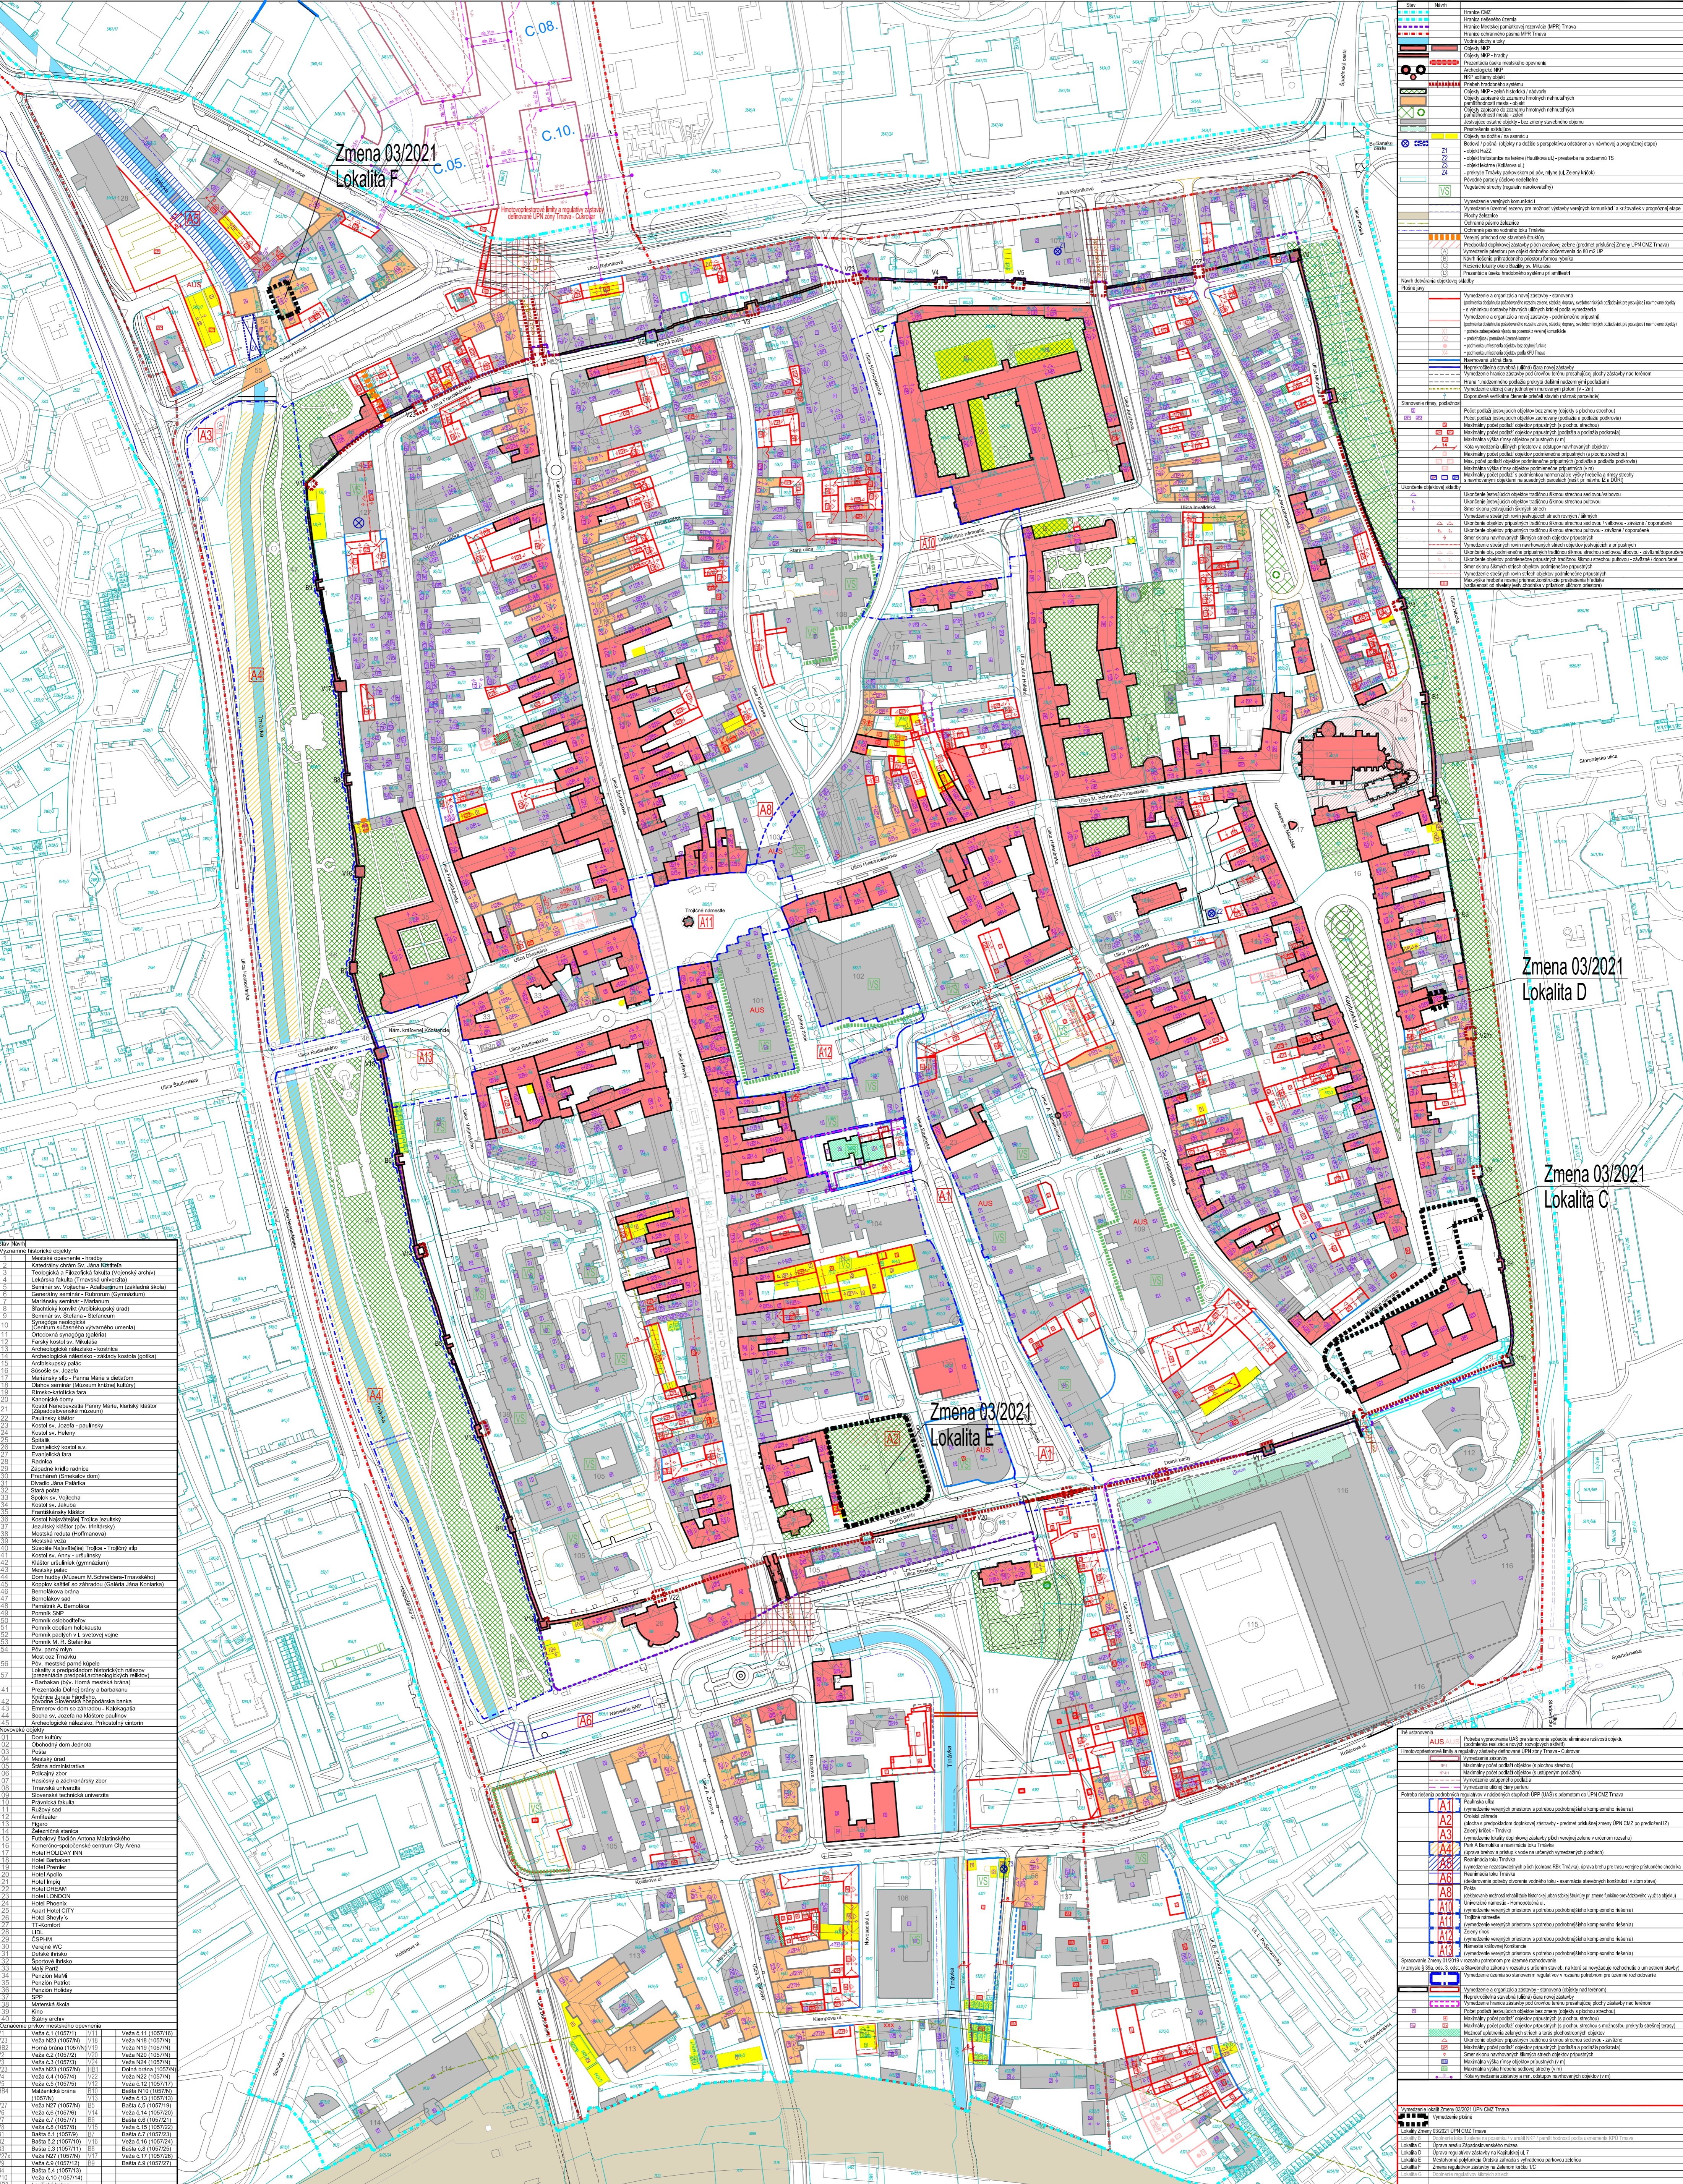

ÚZEMNÝ PLÁN CENTRÁLNEJ MESTSKEJ ZÓNY TRNAVA

Zmena 01/2019, Zmena 02/2021, Zmena 03/2021

Zmena 03/2021
Lokalita F

Zmena 03/2021
Lokalita D

Zmena 03/2021
Lokalita C

Zmena 03/2021
Lokalita E

- 1. Katedrála svätého Petra a Pavla
- 2. Katedrála svätého Martina
- 3. Katedrála svätého Juraja
- 4. Katedrála svätého Mikuláša
- 5. Katedrála svätého Štefána
- 6. Katedrála svätého Václava
- 7. Katedrála svätého Cyrila a Metoda
- 8. Katedrála svätého Vojtecha
- 9. Katedrála svätého Ľudovika
- 10. Katedrála svätého Štefána
- 11. Katedrála svätého Václava
- 12. Katedrála svätého Cyrila a Metoda
- 13. Katedrála svätého Vojtecha
- 14. Katedrála svätého Ľudovika
- 15. Katedrála svätého Štefána
- 16. Katedrála svätého Václava
- 17. Katedrála svätého Cyrila a Metoda
- 18. Katedrála svätého Vojtecha
- 19. Katedrála svätého Ľudovika
- 20. Katedrála svätého Štefána
- 21. Katedrála svätého Václava
- 22. Katedrála svätého Cyrila a Metoda
- 23. Katedrála svätého Vojtecha
- 24. Katedrála svätého Ľudovika
- 25. Katedrála svätého Štefána
- 26. Katedrála svätého Václava
- 27. Katedrála svätého Cyrila a Metoda
- 28. Katedrála svätého Vojtecha
- 29. Katedrála svätého Ľudovika
- 30. Katedrála svätého Štefána
- 31. Katedrála svätého Václava
- 32. Katedrála svätého Cyrila a Metoda
- 33. Katedrála svätého Vojtecha
- 34. Katedrála svätého Ľudovika
- 35. Katedrála svätého Štefána
- 36. Katedrála svätého Václava
- 37. Katedrála svätého Cyrila a Metoda
- 38. Katedrála svätého Vojtecha
- 39. Katedrála svätého Ľudovika
- 40. Katedrála svätého Štefána
- 41. Katedrála svätého Václava
- 42. Katedrála svätého Cyrila a Metoda
- 43. Katedrála svätého Vojtecha
- 44. Katedrála svätého Ľudovika
- 45. Katedrála svätého Štefána
- 46. Katedrála svätého Václava
- 47. Katedrála svätého Cyrila a Metoda
- 48. Katedrála svätého Vojtecha
- 49. Katedrála svätého Ľudovika
- 50. Katedrála svätého Štefána