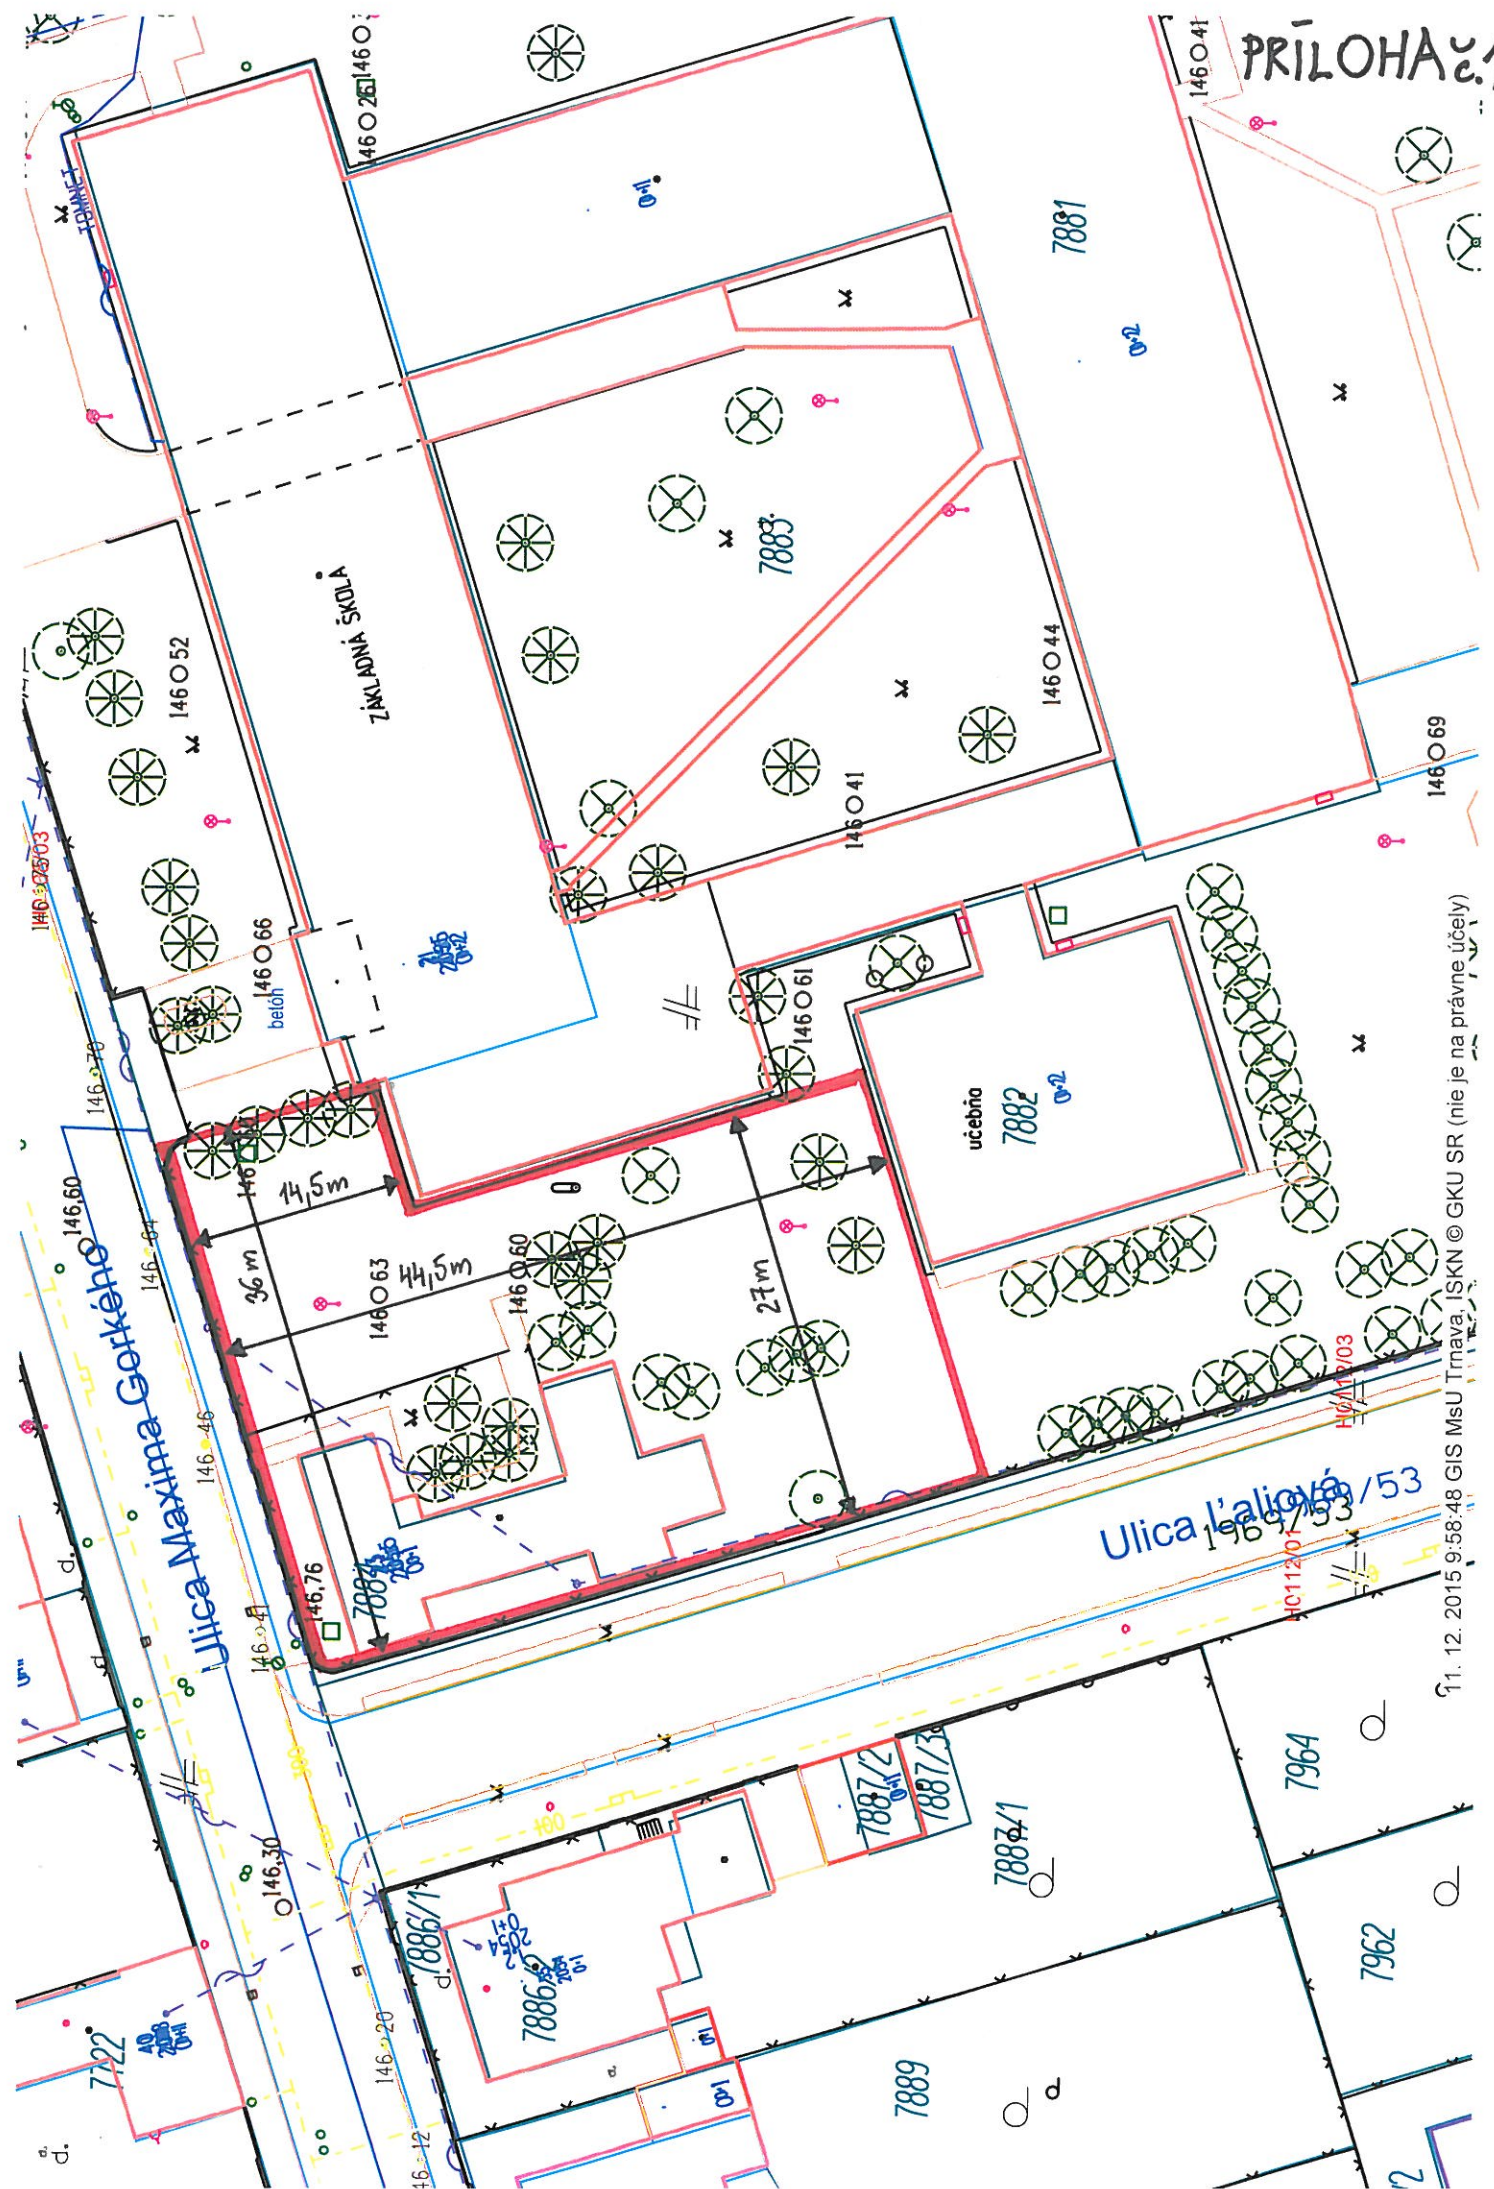

PRÍLOHA 2.1

11. 12. 2015 9:58:48 GIS MsU Trnava, ISKN © GKU SR (nie je na právne účely)