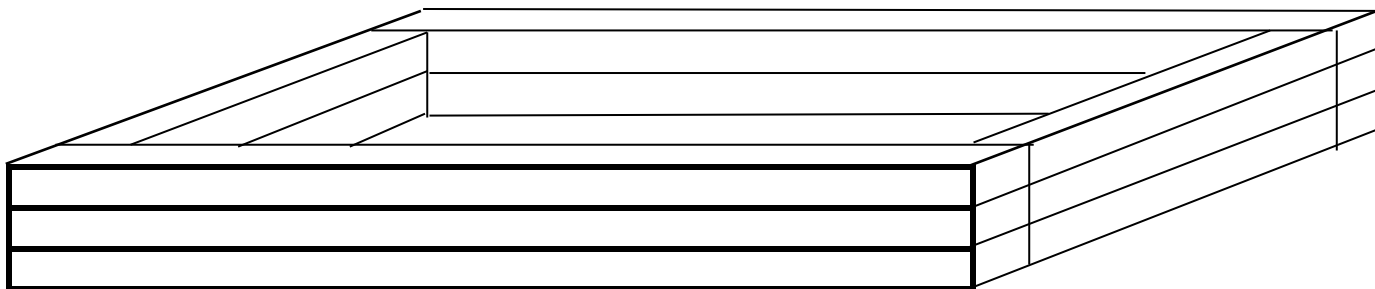

1. Zvýšený kvetinový záhon 6 x 2,5 x 0,3m
konštrukcia z tvrdého dreva (agát, dub) , hranoly 100 x 100mm

2. Zvýšený kvetinový záhon 5 x 2,5 x 0,3m
konštrukcia z tvrdého dreva (agát, dub) , hranoly 100 x 100mm
Záhon tvarove zhodný s pozíciou 1.